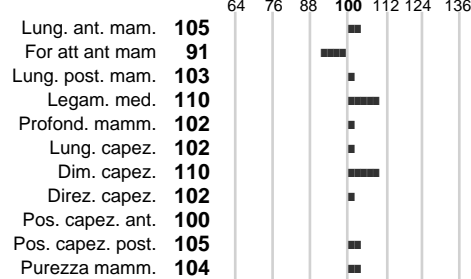

%Montb.: **0**

%Rh: **8**

Allev.:

Centro di FA: **GERMANIA**

INDICI PRODUTTIVI

Stato toro: **IS** Attendibilità: **84**
Figlie tot.: **1418** Allevamenti: **0**
IDAS: **-94** Rank: **32** Latte Kg: **-129**
Grasso %: **0.34** Kg: **21**
Proteine %: **0.04** Kg: **-1**

INDICI FUNZIONALI

Indice	Attendibilità
Velocità mungitura: 101	89
Cellule somatiche: 110	77
Fertilità: 75	
Longevità: 96	
Facilità al parto: 99	
Persistenza: 88	0
Resistenza chetosi:	
Salute:	

PERFORM. TEST

Indice	Fenotipo
Indice carne PT: 93	
Muscol. PT: 92	
Incr. medio gg PT: 92	
R.F.I. PT: 100	
Peso 12 mesi PT: 95	
Qualità vitelli:	
Beef line:	

BUSSARD *TA

INDICI MORFOLOGICI

TEST GENETICI

K-Caseine:	Non disponibile
Beta-Caseine:	A1A2
Aracnomelia:	Libero
BMS (infertilità masch.):	Libero
DW (Nanismo):	Libero
FSH2(Accresc. ritard.):	Libero
TP (Trombopatia):	Libero
ZDL (Zincodificenza):	Libero
BH2(Aplotipo 2 Bruna):	Libero
FH4 (Aplotipo 4 della P.R.):	Libero
FH5 (Aplotipo 5 della P.R.):	Libero