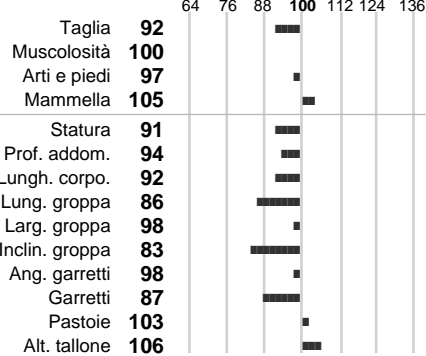

%Montb.: **0**

%Rh: **8**

Allev.:

Centro di FA: **GERMANIA**

INDICI PRODUTTIVI

Stato toro: **IS** Attendibilità: **84**
Figlie tot.: **1418** Allevamenti: **0**
IDAS: **-94** Rank: **32** Latte Kg: **-129**
Grasso %: **0.34** Kg: **21**
Proteine %: **0.04** Kg: **-1**

INDICI FUNZIONALI

Indice	Attendibilità
Velocità mungitura: 101	89
Cellule somatiche: 110	77
Fertilità: 75	
Longevità: 96	
Facilità al parto: 99	
Persistenza: 88	0
Resistenza chetosi:	
Salute:	

PERFORM. TEST

Indice	Fenotipo
Indice carne PT: 93	
Muscol. PT: 92	
Incr. medio gg PT: 92	
R.F.I. PT: 100	
Peso 12 mesi PT: 95	
Qualità vitelli:	
Beef line:	

BUSSARD *TA

INDICI MORFOLOGICI

TEST GENETICI

K-Caseine:	Non disponibile
Beta-Caseine:	A1A2
Aracnomelia:	Libero
BMS (infertilità masch.):	Libero
DW (Nanismo):	Libero
FSH2(Accresc. ritard.):	Libero
TP (Trombopatia):	Libero
ZDL (Zincodificenza):	Libero
BH2(Aplotipo 2 Bruna):	Libero
FH4 (Aplotipo 4 della P.R.):	Libero
FH5 (Aplotipo 5 della P.R.):	Libero