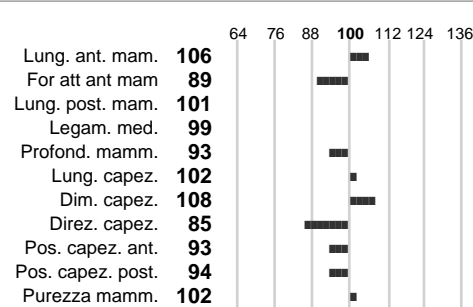

INDICI PRODUTTIVI

Stato toro: **IS** Attendibilità: **77**
Figlie tot.: **1231** Allevamenti: **0**
IDAS: **-207** Rank: **16** Latte Kg: **246**
Grasso %: **-0.12** Kg: **0**
Proteine %: **-0.04** Kg: **5**

INDICI FUNZIONALI

Indice	Attendibilità
Velocità mungitura: 121	89
Cellule somatiche: 88	73
Fertilità: 101	
Longevità: 100	
Facilità al parto: 91	
Persistenza: 97	0
Resistenza chetosi:	
Salute:	

PERFORM. TEST

Indice	Fenotipo
Indice carne PT: 93	
Muscol. PT: 90	
Incr. medio gg PT: 93	
R.F.I. PT: 105	
Peso 12 mesi PT: 99	
Qualità vitelli:	
Beef line:	
IMG carcassa:	

GARIBALDI PS *TA

INDICI MORFOLOGICI

TEST GENETICI