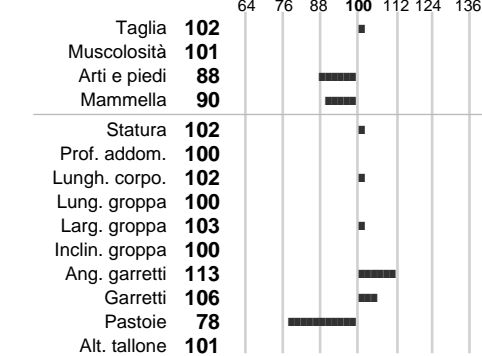

INDICI PRODUTTIVI

Stato toro: **IS** Attendibilità: **77**
Figlie tot.: **1231** Allevamenti: **0**
IDAS: **-207** Rank: **16** Latte Kg: **246**
Grasso %: **-0.12** Kg: **0**
Proteine %: **-0.04** Kg: **5**

INDICI FUNZIONALI

Indice	Attendibilità
Velocità mungitura: 121	89
Cellule somatiche: 88	73
Fertilità: 101	
Longevità: 100	
Facilità al parto: 91	
Persistenza: 97	0
Resistenza chetosi:	
Salute:	

PERFORM. TEST

Indice	Fenotipo
Indice carne PT: 93	
Muscol. PT: 90	
Incr. medio gg PT: 93	
R.F.I. PT: 105	
Peso 12 mesi PT: 99	
Qualità vitelli:	
Beef line:	
IMG carcassa:	

GARIBALDI PS *TA

INDICI MORFOLOGICI

TEST GENETICI