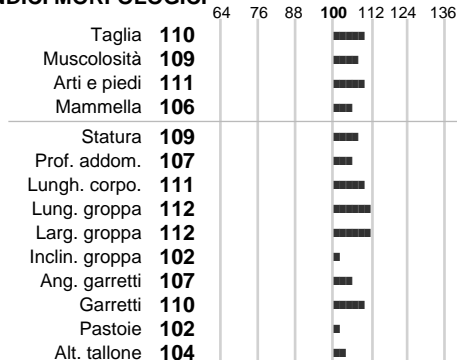

Data Nascita: **09-02-2014**

%Consanguineità: **2.2**

Inbr. gen.:

%Sim.: **96**

%Montb.: **0**

%Rh: **4**

Alliev.:

Centro di FA: **BAYERN GENETIK I**

INDICI PRODUTTIVI

Stato toro: **IS** Attendibilità: **72**
Figlie tot.: **192** Allevamenti: **0**
IDAS: **631** Rank: **99** Latte Kg: **353**
Grasso %: **0.13** Kg: **24**
Proteine %: **0.05** Kg: **16**

INDICI FUNZIONALI

Indice	Attendibilità
Velocità mungitura: 110	86
Cellule somatiche: 111	69
Fertilità: 101	
Longevità: 110	
Facilità al parto: 76	
Persistenza: 100	0

PERFORM. TEST

Indice	Fenotipo
Attitudine carne: 105	
Taglia perf. test: 96	
Muscol. perf.: 100	
Arti perf. test: 102	
Incr. medio gg: 76	
RFI: 99	
Peso 12 mesi: 97	

INDICI MORFOLOGICI

TEST GENETICI

K-Caseine:	Non disponibile
Beta-Caseine:	Non disponibile
Aracnomelia:	Libero
BMS (infertilità masch.):	Libero
DW (Nanismo):	Libero
FSH2(Accresc. ritard.):	Libero
TP (Trombopatia):	Libero
ZDL (Zincodificenza):	Libero
BH2(Aplotipo 2 Bruna):	Libero
FH4 (Aplotipo 4 della P.R.):	Libero
FH5 (Aplotipo 5 della P.R.):	Libero