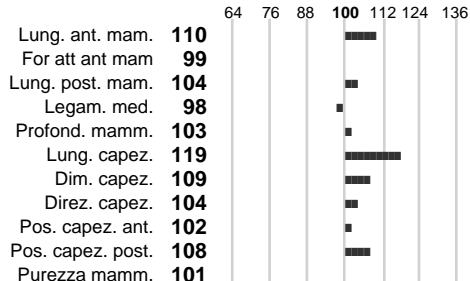

INDICI PRODUTTIVI

Stato toro: **IS** Attendibilità: **72**
Figlie tot.: **192** Allevamenti: **0**
IDAS: **631** Rank: **99** Latte Kg: **353**
Grasso %: **0.13** Kg: **24**
Proteine %: **0.05** Kg: **16**

INDICI FUNZIONALI

Indice	Attendibilità
Velocità mungitura: 110	86
Cellule somatiche: 111	69
Fertilità: 101	
Longevità: 110	
Facilità al parto: 76	
Persistenza: 100	0

PERFORM. TEST

Indice	Fenotipo
Attitudine carne: 105	
Taglia perf. test: 96	
Muscol. perf.: 100	
Arti perf. test: 102	
Incr. medio gg: 76	
RFI: 99	
Peso 12 mesi: 97	

INDICI MORFOLOGICI

TEST GENETICI

K-Caseine:	Non disponibile
Beta-Caseine:	Non disponibile
Aracnomelia:	Libero
BMS (infertilità masch.):	Libero
DW (Nanismo):	Libero
FSH2(Accresc. ritard.):	Libero
TP (Trombopatia):	Libero
ZDL (Zincodificenza):	Libero
BH2(Aplotipo 2 Bruna):	Libero
FH4 (Aplotipo 4 della P.R.):	Libero
FH5 (Aplotipo 5 della P.R.):	Libero