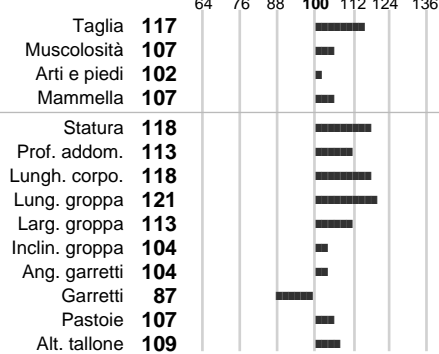

Data Nascita: **07-07-2015**

%Consanguineità: **2.2** Inbr. gen.:

%Sim.: **94**

%Montb.: **1**

%Rh: **5**

Alliev.:

Centro di FA: **GERMANIA**

INDICI PRODUTTIVI

Stato toro: **IS** Attendibilità: **71**
Figlie tot.: **88** Allevamenti: **0**
IDAS: **227** Rank: **84** Latte Kg: **219**
Grasso %: **0.19** Kg: **23**
Proteine %: **0.05** Kg: **12**

INDICI FUNZIONALI

Indice	Attendibilità
Velocità mungitura: 107	84
Cellule somatiche: 92	67
Fertilità: 100	
Longevità: 94	
Facilità al parto: 74	
Persistenza: 108	0

PERFORM. TEST

Indice	Fenotipo
Attitudine carne: 101	
Taglia perf. test: 74	
Muscol. perf.: 110	
Arti perf. test: 99	
Incr. medio gg: 110	
RFI: 94	
Peso 12 mesi: 108	

HANNES *TA

INDICI MORFOLOGICI

TEST GENETICI

K-Caseine:	Non disponibile
Beta-Caseine:	Non disponibile
Aracnomelia:	Libero
BMS (infertilità masch.):	Libero
DW (Nanismo):	Libero
FSH2(Accresc. ritard.):	Libero
TP (Trombopatia):	Libero
ZDL (Zincodificenza):	Libero
BH2(Aplotipo 2 Bruna):	Libero
FH4 (Aplotipo 4 della P.R.):	Libero
FH5 (Aplotipo 5 della P.R.):	Libero