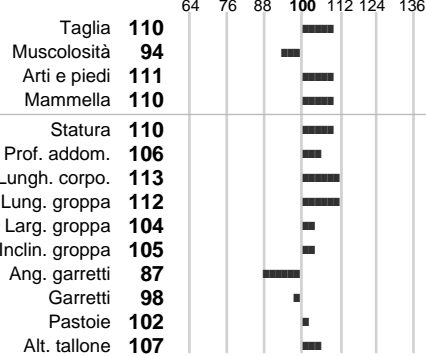

%Montb.: **1**

%Rh: **6**

Alliev.:

Centro di FA: **GERMANIA**

INDICI PRODUTTIVI

Stato toro: **IS** Attendibilità: **74**
Figlie tot.: **429** Allevamenti: **0**
IDAS: **427** Rank: **95** Latte Kg: **307**
Grasso %: **0.15** Kg: **24**
Proteine %: **-0.03** Kg: **8**

INDICI FUNZIONALI

Indice	Attendibilità
Velocità mungitura: 93	88
Cellule somatiche: 105	72
Fertilità: 115	
Longevità: 111	
Facilità al parto: 103	
Persistenza: 113	0
Resistenza chetosi:	
Salute:	

PERFORM. TEST

Indice	Fenotipo
Indice carne PT: 92	
Muscol. PT: 86	
Incr. medio gg PT: 93	
R.F.I. PT: 101	
Peso 12 mesi PT: 98	
Qualità vitelli:	
Beef line:	

INDICI MORFOLOGICI

TEST GENETICI

K-Caseine:	Non disponibile
Beta-Caseine:	A1A2
Aracnomelia:	Libero
BMS (infertilità masch.):	Libero
DW (Nanismo):	Libero
FSH2(Accresc. ritard.):	Portatore
TP (Trombopatia):	Libero
ZDL (Zincodificenza):	Libero
BH2(Aplotipo 2 Bruna):	Libero
FH4 (Aplotipo 4 della P.R.):	Libero
FH5 (Aplotipo 5 della P.R.):	Libero