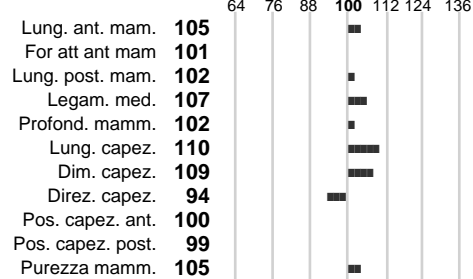

%Consanguineità: **2.5**

Inbr. gen.: **0**

%Sim.: **93**

%Montb.: **0**

%Rh: **7**

Allev.:

Centro di FA: **GERMANIA**

INDICI PRODUTTIVI

Stato toro: **IS** Attendibilità: **69**
Figlie tot.: **104** Allevamenti: **0**
IDAS: **372** Rank: **93** Latte Kg: **3**
Grasso %: **0.30** Kg: **23**
Proteine %: **-0.00** Kg: **0**

INDICI FUNZIONALI

Indice	Attendibilità
Velocità mungitura: 92	85
Cellule somatiche: 116	66
Fertilità: 111	
Longevità: 102	
Facilità al parto: 103	
Persistenza: 113	0
Resistenza chetosi:	
Salute:	

PERFORM. TEST

Indice	Fenotipo
Indice carne PT: 96	
Muscol. PT: 89	
Incr. medio gg PT: 94	
R.F.I. PT: 94	
Peso 12 mesi PT: 96	
Qualità vitelli:	
Beef line:	

ZANDER
★

INDICI MORFOLOGICI

TEST GENETICI

K-Caseine:	Non disponibile
Beta-Caseine:	Non disponibile
Aracnomelia:	Libero
BMS (infertilità masch.):	Libero
DW (Nanismo):	Libero
FSH2(Accresc. ritard.):	Libero
TP (Trombopatia):	Libero
ZDL (Zincodifenzia):	Libero
BH2(Aplotipo 2 Bruna):	Libero
FH4 (Aplotipo 4 della P.R.):	Libero
FH5 (Aplotipo 5 della P.R.):	Libero