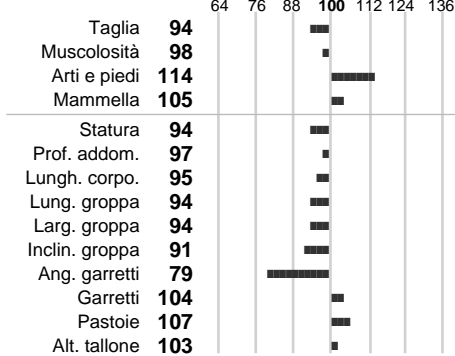

%Consanguineità: **2.5**

Inbr. gen.: **0**

%Sim.: **93**

%Montb.: **0**

%Rh: **7**

Allev.:

Centro di FA: **GERMANIA**

INDICI PRODUTTIVI

Stato toro: **IS** Attendibilità: **69**
Figlie tot.: **104** Allevamenti: **0**
IDAS: **372** Rank: **93** Latte Kg: **3**
Grasso %: **0.30** Kg: **23**
Proteine %: **-0.00** Kg: **0**

INDICI FUNZIONALI

Indice	Attendibilità
Velocità mungitura: 92	85
Cellule somatiche: 116	66
Fertilità: 111	
Longevità: 102	
Facilità al parto: 103	
Persistenza: 113	0
Resistenza chetosi:	
Salute:	

PERFORM. TEST

Indice	Fenotipo
Indice carne PT: 96	
Muscol. PT: 89	
Incr. medio gg PT: 94	
R.F.I. PT: 94	
Peso 12 mesi PT: 96	
Qualità vitelli:	
Beef line:	

ZANDER
★

INDICI MORFOLOGICI

TEST GENETICI

K-Caseine:	Non disponibile
Beta-Caseine:	Non disponibile
Aracnomelia:	Libero
BMS (infertilità masch.):	Libero
DW (Nanismo):	Libero
FSH2(Accresc. ritard.):	Libero
TP (Trombopatia):	Libero
ZDL (Zincodifenzia):	Libero
BH2(Aplotipo 2 Bruna):	Libero
FH4 (Aplotipo 4 della P.R.):	Libero
FH5 (Aplotipo 5 della P.R.):	Libero