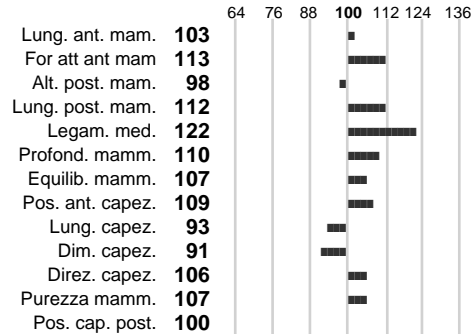

ASSOCIAZIONE NAZIONALE ALLEVATORI BOVINI DI RAZZA PEZZATA ROSSA ITALIANA
LIBRO GENEALOGICO NAZIONALE - SCHEDA TORO

Identificativo: **DE000950718412**

Nome: **HIMMLISCH**

Razza: **P.R.I.**

Sesso: **Maschio**

Data Nascita: **30-11-2015**

%Consanguineità:

%Sim.: **96**

%Montb.: **0**

%Rh: **4**

Allev.:

Centro di FA: **GERMANIA**

INDICI PRODUTTIVI

Stato toro: **IS**   Attendibilità: **69**
Figlie tot. : **219**   Allevamenti: **0**
IDA: **805**   Rank: **96**   Latte Kg: **60**
Grasso %: **-0.09**   Kg: **-5**
Proteine %: **0.07**   Kg: **7**

INDICI FUNZIONALI

Indice	Attendibilità
Velocità mungitura: 100	86
Cellule somatiche: 101	70
Fertilità: 107	
Longevità: 130	
Facilità al parto: 97	
Persistenza: 114	0

PERFORMANCE TEST

Indice	Fenotipo
Attitudine carne: 95	
Incr. medio gg: 93	
Taglia perf. test: 85	
Muscol. perf. test: 98	
Arti perf. test: 105	

INDICI MORFOLOGICI

TEST GENETICI

K-Caseine:	Non disponibile
Beta-Caseine:	Non disponibile
Beta-Lattoglobuline:	Non disponibile
Aracnomelia:	Libero
BMS (infertilità masch.):	Libero
DW (Nanismo):	Libero
FSH2(Accresc. ritard.):	Libero
TP (Trombopatia):	Libero
ZDL (Zincodifenzia):	Libero
BH2(Aplotipo 2 Bruna):	Libero
FH4 (Aplotipo 4 della P.R.):	Libero
FH5 (Aplotipo 5 della P.R.):	Libero