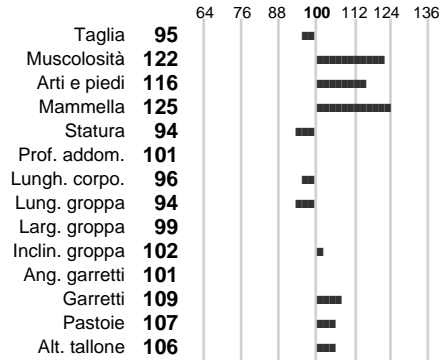

ASSOCIAZIONE NAZIONALE ALLEVATORI BOVINI DI RAZZA PEZZATA ROSSA ITALIANA
LIBRO GENEALOGICO NAZIONALE - SCHEDA TORO

Identificativo: **DE000950718412**

Nome: **HIMMLISCH**

Razza: **P.R.I.**

Sesso: **Maschio**

Data Nascita: **30-11-2015**

%Consanguineità:

%Sim.: **96**

%Montb.: **0**

%Rh: **4**

Allev.:

Centro di FA: **GERMANIA**

INDICI PRODUTTIVI

Stato toro: **IS**   Attendibilità: **69**
Figlie tot. : **219**   Allevamenti: **0**
IDA: **805**   Rank: **96**   Latte Kg: **60**
Grasso %: **-0.09**   Kg: **-5**
Proteine %: **0.07**   Kg: **7**

INDICI FUNZIONALI

Indice	Attendibilità
Velocità mungitura: 100	86
Cellule somatiche: 101	70
Fertilità: 107	
Longevità: 130	
Facilità al parto: 97	
Persistenza: 114	0

PERFORMANCE TEST

Indice	Fenotipo
Attitudine carne: 95	
Incr. medio gg: 93	
Taglia perf. test: 85	
Muscol. perf. test: 98	
Arti perf. test: 105	

INDICI MORFOLOGICI

TEST GENETICI

K-Caseine:	Non disponibile
Beta-Caseine:	Non disponibile
Beta-Lattoglobuline:	Non disponibile
Aracnomelia:	Libero
BMS (infertilità masch.):	Libero
DW (Nanismo):	Libero
FSH2(Accresc. ritard.):	Libero
TP (Trombopatia):	Libero
ZDL (Zincodifenzia):	Libero
BH2(Aplotipo 2 Bruna):	Libero
FH4 (Aplotipo 4 della P.R.):	Libero
FH5 (Aplotipo 5 della P.R.):	Libero