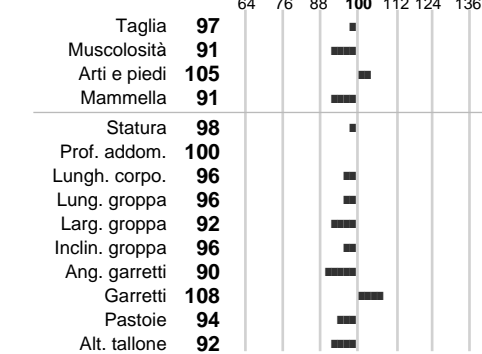

%Montb.: **0**

%Rh: **5**

Allev.:

Centro di FA: **ABC GENETIX**

INDICI PRODUTTIVI

Stato toro: **GE** Attendibilità: **62**
Figlie tot. : **26** Allevamenti: **21**
IDAS: **168** Rank: **76** Latte Kg: **677**
Grasso %: **0.26** Kg: **49**
Proteine %: **0.06** Kg: **28**

INDICI FUNZIONALI

Velocità mungitura: **115** Attendibilità **81**
Cellule somatiche: **91**
Fertilità: **90**
Longevità: **95**
Facilità al parto: **107**
Persistenza: **97**
Resistenza chetosi:
Salute:

PERFORM. TEST

Indice carne PT: **93** Fenotipo
Muscol. PT: **89**
Incr. medio gg PT: **91**
R.F.I. PT:
Peso 12 mesi PT:
Qualità vitelli:
Beef line:
IMG carcassa:

INDICI MORFOLOGICI

TEST GENETICI

K-Caseine: Non disponibile
Beta-Caseine: Non disponibile
Aracnomelia: **Libero**
BMS (infertilità masch.): **Libero**
DW (Nanismo): **Libero**
FSH2(Accresc. ritard.): **Libero**
TP (Trombopatia): **Libero**
ZDL (Zincodificenza): **Libero**
BH2(Aplotipo 2 Bruna): **Libero**
FH4 (Aplotipo 4 della P.R.): **Libero**
FH5 (Aplotipo 5 della P.R.): **Libero**