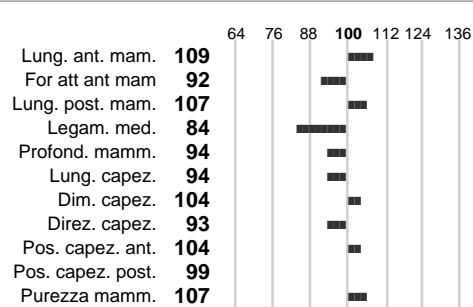

%Montb.: **0**

%Rh: **5**

Allev.:

Centro di FA: **ABC GENETIX**

INDICI PRODUTTIVI

Stato toro: **GE** Attendibilità: **62**
Figlie tot. : **26** Allevamenti: **21**
IDAS: **168** Rank: **76** Latte Kg: **677**
Grasso %: **0.26** Kg: **49**
Proteine %: **0.06** Kg: **28**

INDICI FUNZIONALI

Velocità mungitura: **115** Attendibilità **81**
Cellule somatiche: **91**
Fertilità: **90**
Longevità: **95**
Facilità al parto: **107**
Persistenza: **97**
Resistenza chetosi:
Salute:

PERFORM. TEST

Indice carne PT: **93** Fenotipo
Muscol. PT: **89**
Incr. medio gg PT: **91**
R.F.I. PT:
Peso 12 mesi PT:
Qualità vitelli:
Beef line:
IMG carcassa:

INDICI MORFOLOGICI

TEST GENETICI

K-Caseine: Non disponibile
Beta-Caseine: Non disponibile
Aracnomelia: **Libero**
BMS (infertilità masch.): **Libero**
DW (Nanismo): **Libero**
FSH2(Accresc. ritard.): **Libero**
TP (Trombopatia): **Libero**
ZDL (Zincodificenza): **Libero**
BH2(Aplotipo 2 Bruna): **Libero**
FH4 (Aplotipo 4 della P.R.): **Libero**
FH5 (Aplotipo 5 della P.R.): **Libero**