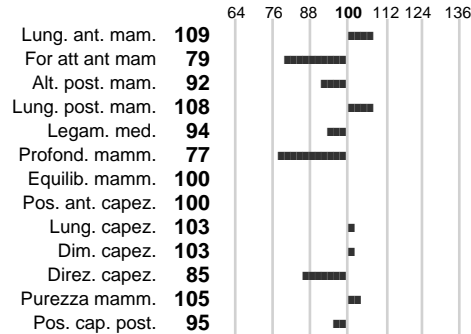

%Consanguineità:

%Sim.: **95**

%Montb.: **0**

%Rh: **5**

Allev.:

Centro di FA: **GERMANIA**

INDICI PRODUTTIVI

Stato toro: **GE** Attendibilità: **62**
Figlie tot.: **38** Allevamenti: **35**
IDA: **396** Rank: **83** Latte Kg: **778**
Grasso %: **-0.10** Kg: **22**
Proteine %: **-0.10** Kg: **19**

INDICI FUNZIONALI

Velocità mungitura: **117**
Cellule somatiche: **103**
Fertilità: **87**
Longevità: **90**
Facilità al parto: **108**
Persistenza: **107**

Indice **79**
Attendibilità

PERFORMANCE TEST

Indice **100** Fenotipo
Attitudine carne: **100**
Incr. medio gg:
Taglia perf. test:
Muscol. perf.
Arti perf. test:

FOTO
NON
DISPONIBILE

BUTIN

INDICI MORFOLOGICI

TEST GENETICI

K-Caseine: Non disponibile
Beta-Caseine: Non disponibile
Beta-Lattoglobuline: Non disponibile
Aracnomelia: **Libero**
BMS (infertilità masch.): **Libero**
DW (Nanismo): **Libero**
FSH2(Accresc. ritard.): **Libero**
TP (Trombopatia): **Libero**
ZDL (Zincodifenzia): **Libero**
BH2(Aplotipo 2 Bruna): **Libero**
FH4 (Aplotipo 4 della P.R.): **Libero**
FH5 (Aplotipo 5 della P.R.): **Libero**