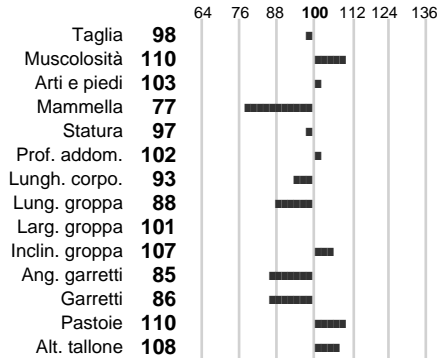

%Consanguineità:

%Sim.: **95**

%Montb.: **0**

%Rh: **5**

Allev.:

Centro di FA: **GERMANIA**

INDICI PRODUTTIVI

Stato toro: **GE** Attendibilità: **62**
Figlie tot.: **38** Allevamenti: **35**
IDA: **396** Rank: **83** Latte Kg: **778**
Grasso %: **-0.10** Kg: **22**
Proteine %: **-0.10** Kg: **19**

INDICI FUNZIONALI

Velocità mungitura: **117**
Cellule somatiche: **103**
Fertilità: **87**
Longevità: **90**
Facilità al parto: **108**
Persistenza: **107**

Indice **79**
Attendibilità

PERFORMANCE TEST

Indice **100** Fenotipo
Attitudine carne: **100**
Incr. medio gg:
Taglia perf. test:
Muscol. perf.
Arti perf. test:

FOTO
NON
DISPONIBILE

BUTIN

INDICI MORFOLOGICI

TEST GENETICI

K-Caseine: Non disponibile
Beta-Caseine: Non disponibile
Beta-Lattoglobuline: Non disponibile
Aracnomelia: **Libero**
BMS (infertilità masch.): **Libero**
DW (Nanismo): **Libero**
FSH2(Accresc. ritard.): **Libero**
TP (Trombopatia): **Libero**
ZDL (Zincodifenzia): **Libero**
BH2(Aplotipo 2 Bruna): **Libero**
FH4 (Aplotipo 4 della P.R.): **Libero**
FH5 (Aplotipo 5 della P.R.): **Libero**