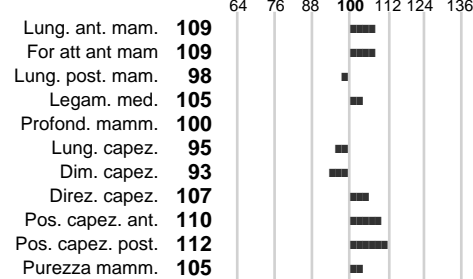

%Montb.: **1**

%Rh: **5**

Alliev.:

Centro di FA: **BAYERN GENETIK I**

INDICI PRODUTTIVI

Stato toro: **IS** Attendibilità: **97**
Figlie tot. : **235** Allevamenti: **173**
IDAS: **193** Rank: **81** Latte Kg: **453**
Grasso %: **-0.05** Kg: **15**
Proteine %: **-0.06** Kg: **11**

INDICI FUNZIONALI

Indice	Attendibilità
Velocità mungitura: 102	86
Cellule somatiche: 107	94
Fertilità: 81	
Longevità: 88	
Facilità al parto: 102	
Persistenza: 94	97
Resistenza chetosi:	
Salute: - Salute piedi: null - 107	

PERFORM. TEST

Indice	Fenotipo
Indice carne PT: 102	
Muscol. PT: 94	
Incr. medio gg PT: 110	
R.F.I. PT: 101	
Peso 12 mesi PT: 104	
Qualità vitelli:	
Beef line:	
IMG carcassa:	

WILDPARK

INDICI MORFOLOGICI

TEST GENETICI