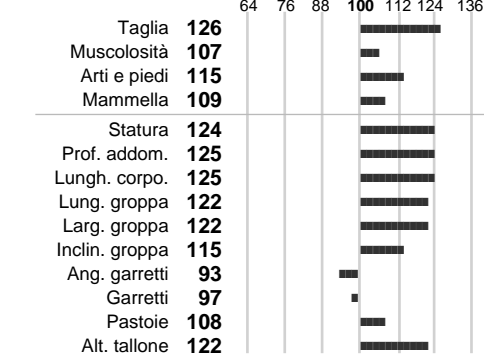

%Montb.: **1**

%Rh: **5**

Alliev.:

Centro di FA: **BAYERN GENETIK I**

INDICI PRODUTTIVI

Stato toro: **IS** Attendibilità: **97**
Figlie tot. : **235** Allevamenti: **173**
IDAS: **193** Rank: **81** Latte Kg: **453**
Grasso %: **-0.05** Kg: **15**
Proteine %: **-0.06** Kg: **11**

INDICI FUNZIONALI

Indice	Attendibilità
Velocità mungitura: 102	86
Cellule somatiche: 107	94
Fertilità: 81	
Longevità: 88	
Facilità al parto: 102	
Persistenza: 94	97
Resistenza chetosi:	
Salute: - Salute piedi: null - 107	

PERFORM. TEST

Indice	Fenotipo
Indice carne PT: 102	
Muscol. PT: 94	
Incr. medio gg PT: 110	
R.F.I. PT: 101	
Peso 12 mesi PT: 104	
Qualità vitelli:	
Beef line:	
IMG carcassa:	

WILDPARK

INDICI MORFOLOGICI

TEST GENETICI