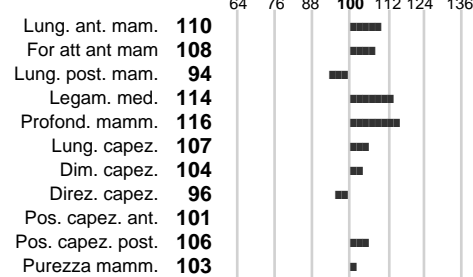

%Montb.: **1**

%Rh: **14**

Allev.:

Centro di FA: **SPERMEX ITALIA S**

INDICI PRODUTTIVI

Stato toro: **PR** Attendibilità: **88**
Figlie tot. : **3973** Allevamenti: **57**
IDAS: **771** Rank: **99** Latte Kg: **910**
Grasso %: **-0.04** Kg: **32**
Proteine %: **0.00** Kg: **32**

INDICI FUNZIONALI

Indice	Attendibilità
Velocità mungitura: 104	35
Cellule somatiche: 126	92
Fertilità: 105	
Longevità: 107	
Facilità al parto: 109	
Persistenza: 90	62
Resistenza chetosi: 104	
Salute: 126	

PERFORM. TEST

Indice	Fenotipo
Indice carne PT: 90	
Muscol. PT: 85	
Incr. medio gg PT: 91	
R.F.I. PT: 94	
Peso 12 mesi PT: 100	
Qualità vitelli: 69	
Beef line:	
IMG carcassa: 99	

INDICI MORFOLOGICI

TEST GENETICI