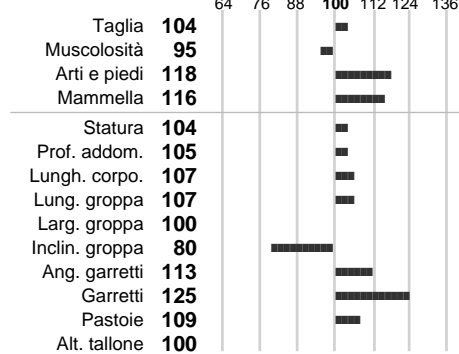

%Montb.: **1**

%Rh: **14**

Allev.:

Centro di FA: **SPERMEX ITALIA S**

INDICI PRODUTTIVI

Stato toro: **PR** Attendibilità: **88**
Figlie tot. : **3973** Allevamenti: **57**
IDAS: **771** Rank: **99** Latte Kg: **910**
Grasso %: **-0.04** Kg: **32**
Proteine %: **0.00** Kg: **32**

INDICI FUNZIONALI

Indice	Attendibilità
Velocità mungitura: 104	35
Cellule somatiche: 126	92
Fertilità: 105	
Longevità: 107	
Facilità al parto: 109	
Persistenza: 90	62
Resistenza chetosi: 104	
Salute: 126	

PERFORM. TEST

Indice	Fenotipo
Indice carne PT: 90	
Muscol. PT: 85	
Incr. medio gg PT: 91	
R.F.I. PT: 94	
Peso 12 mesi PT: 100	
Qualità vitelli: 69	
Beef line:	
IMG carcassa: 99	

INDICI MORFOLOGICI

TEST GENETICI