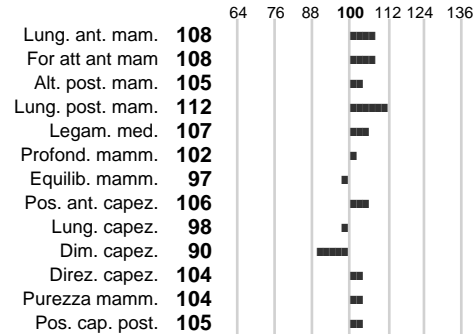

ASSOCIAZIONE NAZIONALE ALLEVATORI BOVINI DI RAZZA PEZZATA ROSSA ITALIANA
LIBRO GENEALOGICO NAZIONALE - SCHEDA TORO

Identificativo: **DE000951493437**

Nome: **MIRO *TA**

Razza: **P.R.I.**

Sesso: **Maschio**

Data Nascita: **28-07-2016**

%Consanguineità:

%Sim.: **95**

%Montb.: **0**

%Rh: **5**

Allev.:

Centro di FA: **GERMANIA**

INDICI PRODUTTIVI

Stato toro: **IS**   Attendibilità: **71**
Figlie tot. : **135**   Allevamenti: **0**
IDA: **325**   Rank: **79**   Latte Kg: **375**
Grasso %: **-0.32**   Kg: **-11**
Proteine %: **-0.05**   Kg: **9**

INDICI FUNZIONALI

Indice	Attendibilità
Velocità mungitura: 116	85
Cellule somatiche: 104	69
Fertilità: 93	
Longevità: 127	
Facilità al parto: 89	
Persistenza: 86	0

PERFORMANCE TEST

Indice	Fenotipo
Attitudine carne: 86	
Incr. medio gg: 82	
Taglia perf. test: 80	
Muscol. perf. test: 87	
Arti perf. test: 102	

INDICI MORFOLOGICI

TEST GENETICI

K-Caseine:	Non disponibile
Beta-Caseine:	Non disponibile
Beta-Lattoglobuline:	Non disponibile
Aracnomelia:	Libero
BMS (infertilità masch.):	Libero
DW (Nanismo):	Libero
FSH2(Accresc. ritard.):	Libero
TP (Trombopatia):	Libero
ZDL (Zincodeficienza):	Libero
BH2(Aplotipo 2 Bruna):	Libero
FH4 (Aplotipo 4 della P.R.):	Libero
FH5 (Aplotipo 5 della P.R.):	Libero