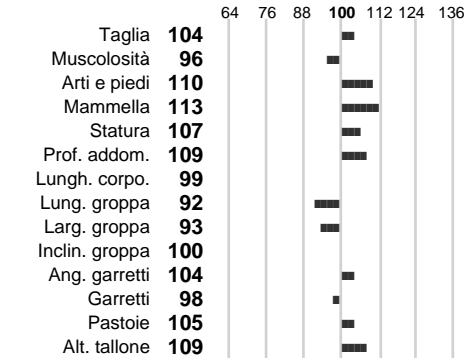

ASSOCIAZIONE NAZIONALE ALLEVATORI BOVINI DI RAZZA PEZZATA ROSSA ITALIANA
LIBRO GENEALOGICO NAZIONALE - SCHEDA TORO

Identificativo: **DE000951493437**

Nome: **MIRO *TA**

Razza: **P.R.I.**

Sesso: **Maschio**

Data Nascita: **28-07-2016**

%Consanguineità:

%Sim.: **95**

%Montb.: **0**

%Rh: **5**

Allev.:

Centro di FA: **GERMANIA**

INDICI PRODUTTIVI

Stato toro: **IS**   Attendibilità: **71**
Figlie tot. : **135**   Allevamenti: **0**
IDA: **325**   Rank: **79**   Latte Kg: **375**
Grasso %: **-0.32**   Kg: **-11**
Proteine %: **-0.05**   Kg: **9**

INDICI FUNZIONALI

Indice	Attendibilità
Velocità mungitura: 116	85
Cellule somatiche: 104	69
Fertilità: 93	
Longevità: 127	
Facilità al parto: 89	
Persistenza: 86	0

PERFORMANCE TEST

Indice	Fenotipo
Attitudine carne: 86	
Incr. medio gg: 82	
Taglia perf. test: 80	
Muscol. perf. test: 87	
Arti perf. test: 102	

INDICI MORFOLOGICI

TEST GENETICI

K-Caseine:	Non disponibile
Beta-Caseine:	Non disponibile
Beta-Lattoglobuline:	Non disponibile
Aracnomelia:	Libero
BMS (infertilità masch.):	Libero
DW (Nanismo):	Libero
FSH2(Accresc. ritard.):	Libero
TP (Trombopatia):	Libero
ZDL (Zincodeficienza):	Libero
BH2(Aplotipo 2 Bruna):	Libero
FH4 (Aplotipo 4 della P.R.):	Libero
FH5 (Aplotipo 5 della P.R.):	Libero