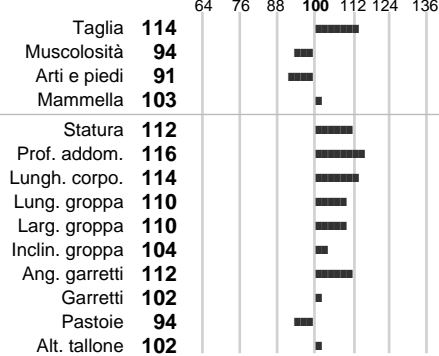

%Montb.: **2**

%Rh: **8**

Allev.:

Centro di FA: **GERMANIA**

INDICI PRODUTTIVI

Stato toro: **IS** Attendibilità: **74**
Figlie tot.: **190** Allevamenti: **0**
IDAS: **256** Rank: **86** Latte Kg: **534**
Grasso %: **0.23** Kg: **40**
Proteine %: **-0.02** Kg: **17**

INDICI FUNZIONALI

Indice	Attendibilità
Velocità mungitura: 104	86
Cellule somatiche: 104	71
Fertilità: 91	
Longevità: 99	
Facilità al parto: 88	
Persistenza: 91	0
Resistenza chetosi:	
Salute:	

PERFORM. TEST

Indice	Fenotipo
Indice carne PT: 99	
Muscol. PT: 90	
Incr. medio gg PT: 88	
R.F.I. PT: 105	
Peso 12 mesi PT: 111	
Qualità vitelli:	
Beef line:	

VINKO *TA

INDICI MORFOLOGICI

TEST GENETICI

K-Caseine:	Non disponibile
Beta-Caseine:	Non disponibile
Aracnomelia:	Libero
BMS (infertilità masch.):	Libero
DW (Nanismo):	Libero
FSH2(Accresc. ritard.):	Libero
TP (Trombopatia):	Libero
ZDL (Zincodeficienza):	Libero
BH2(Aplotipo 2 Bruna):	Libero
FH4 (Aplotipo 4 della P.R.):	Libero
FH5 (Aplotipo 5 della P.R.):	Libero