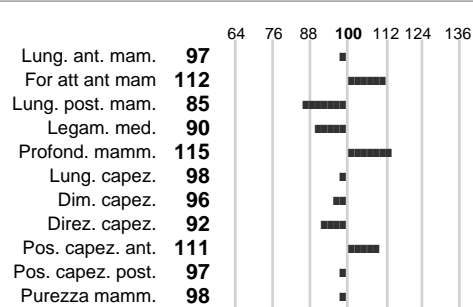

%Montb.: **0**

%Rh: **5**

Allev.:

Centro di FA: **SPERMEX ITALIA S**

INDICI PRODUTTIVI

Stato toro: **GE** Attendibilità: **70**
Figlie tot. : **0** Allevamenti: **0**
IDAS: **624** Rank: **99** Latte Kg: **456**
Grasso %: **0.05** Kg: **22**
Proteine %: **-0.00** Kg: **15**

INDICI FUNZIONALI

Indice Attendibilità
Velocità mungitura: **108** **78**
Cellule somatiche: **106**
Fertilità: **111**
Longevità: **106**
Facilità al parto: **96**
Persistenza: **106**
Resistenza chetosi:
Salute:

PERFORM. TEST

Indice Fenotipo
Indice carne PT: **109**
Muscol. PT: **101**
Incr. medio gg PT: **114**
R.F.I. PT:
Peso 12 mesi PT:
Qualità vitelli:
Beef line:
IMG carcassa:

INDICI MORFOLOGICI

TEST GENETICI