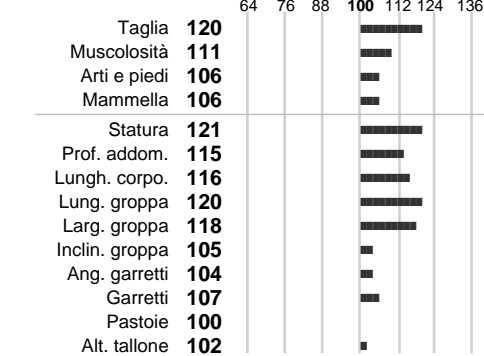

%Montb.: **0**

%Rh: **5**

Allev.:

Centro di FA: **SPERMEX ITALIA S**

INDICI PRODUTTIVI

Stato toro: **GE** Attendibilità: **70**
Figlie tot. : **0** Allevamenti: **0**
IDAS: **624** Rank: **99** Latte Kg: **456**
Grasso %: **0.05** Kg: **22**
Proteine %: **-0.00** Kg: **15**

INDICI FUNZIONALI

Indice Attendibilità
Velocità mungitura: **108** **78**
Cellule somatiche: **106**
Fertilità: **111**
Longevità: **106**
Facilità al parto: **96**
Persistenza: **106**
Resistenza chetosi:
Salute:

PERFORM. TEST

Indice Fenotipo
Indice carne PT: **109**
Muscol. PT: **101**
Incr. medio gg PT: **114**
R.F.I. PT:
Peso 12 mesi PT:
Qualità vitelli:
Beef line:
IMG carcassa:

INDICI MORFOLOGICI

TEST GENETICI