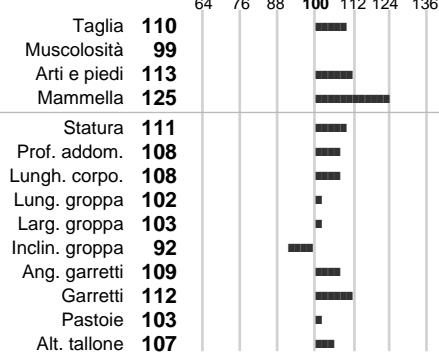

Data Nascita: **26-05-2016**

%Consanguineità: **1.4**

Inbr. gen.: **95**

%Sim.: **95**

%Montb.: **1**

%Rh: **4**

Allev.:

Centro di FA: **SPERMEX(PT)**

INDICI PRODUTTIVI

Stato toro: **IS** Attendibilità: **77**
Figlie tot. : **794** Allevamenti: **0**
IDAS: **752** Rank: **99** Latte Kg: **254**
Grasso %: **0.14** Kg: **21**
Proteine %: **0.11** Kg: **18**

INDICI FUNZIONALI

Indice	Attendibilità
Velocità mungitura: 99	88
Cellule somatiche: 110	79
Fertilità: 114	
Longevità: 107	
Facilità al parto: 100	
Persistenza: 99	0

PERFORM. TEST

Indice	Fenotipo
Attitudine carne: 101	
Taglia perf. test: 90	
Muscol. perf.: 95	
Arti perf. test: 100	
Incr. medio gg: 100	
RFI: 108	
Peso 12 mesi: 96	

INDICI MORFOLOGICI

TEST GENETICI

K-Caseine:	Non disponibile
Beta-Caseine:	Non disponibile
Aracnomelia:	Libero
BMS (infertilità masch.):	Libero
DW (Nanismo):	Libero
FSH2(Accresc. ritard.):	Libero
TP (Trombopatia):	Libero
ZDL (Zincodeficienza):	Libero
BH2(Aplotipo 2 Bruna):	Libero
FH4 (Aplotipo 4 della P.R.):	Libero
FH5 (Aplotipo 5 della P.R.):	Libero