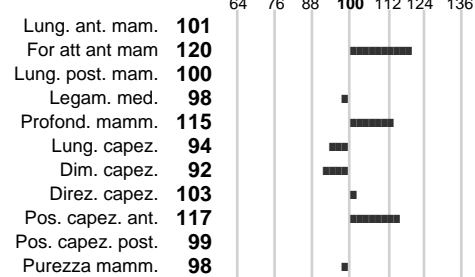

INDICI PRODUTTIVI

Stato toro: **IS** Attendibilità: **77**
Figlie tot. : **794** Allevamenti: **0**
IDAS: **752** Rank: **99** Latte Kg: **254**
Grasso %: **0.14** Kg: **21**
Proteine %: **0.11** Kg: **18**

INDICI FUNZIONALI

Indice	Attendibilità
Velocità mungitura: 99	88
Cellule somatiche: 110	79
Fertilità: 114	
Longevità: 107	
Facilità al parto: 100	
Persistenza: 99	0

PERFORM. TEST

Indice	Fenotipo
Attitudine carne: 101	
Taglia perf. test: 90	
Muscol. perf.: 95	
Arti perf. test: 100	
Incr. medio gg: 100	
RFI: 108	
Peso 12 mesi: 96	

INDICI MORFOLOGICI

TEST GENETICI

K-Caseine:	Non disponibile
Beta-Caseine:	Non disponibile
Aracnomelia:	Libero
BMS (infertilità masch.):	Libero
DW (Nanismo):	Libero
FSH2(Accresc. ritard.):	Libero
TP (Trombopatia):	Libero
ZDL (Zincodeficienza):	Libero
BH2(Aplotipo 2 Bruna):	Libero
FH4 (Aplotipo 4 della P.R.):	Libero
FH5 (Aplotipo 5 della P.R.):	Libero