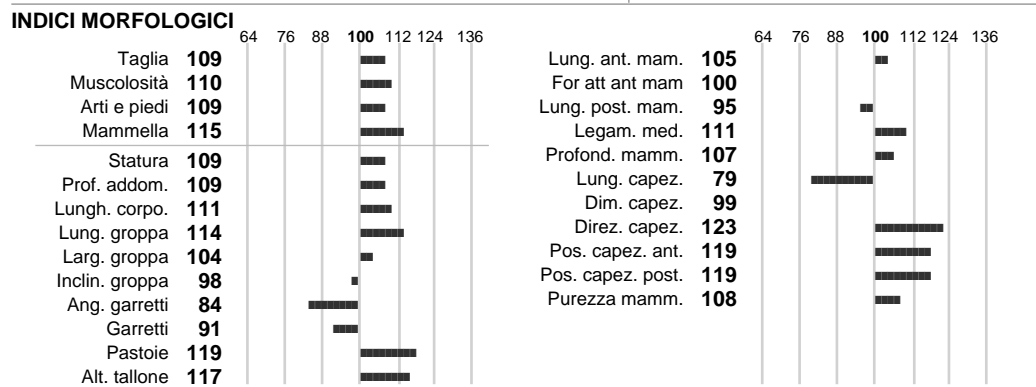

ASSOCIAZIONE NAZIONALE ALLEVATORI BOVINI DI RAZZA PEZZATA ROSSA ITALIANA
LIBRO GENEALOGICO NAZIONALE - SCHEDA TORO

Identificativo: **DE000952073377** Nome: **ELEVATION** Razza: **P.R.I.** Sesso: **Maschio** Data Nascita: **24-02-2017**
 %Consanguineità: **3.0** Inbr. gen.: **104** %Sim.: **94** %Montb.: **1** %Rh: **5**
 Allev.: Centro di FA: **SPERMEX**

INDICI PRODUTTIVI		INDICI FUNZIONALI		Indice	Attendibilità	PERFORM. TEST	Indice	Fenotipo
Stato toro:	IS	Velocità mungitura:	88	86		Attitudine carne:	105	
Figlie tot.:	226	Cellule somatiche:	122	80		Taglia perf. test:	106	
IDAS:	589	Fertilità:	115			Muscol. perf.:	100	
Grasso %:	-0.48	Longevità:	117			Arti perf. test:	123	
Proteine %:	-0.14	Facilità al parto:	98			Incr. medio gg:	98	
		Persistenza:	106	0		RFI:	122	
						Peso 12 mesi:	112	