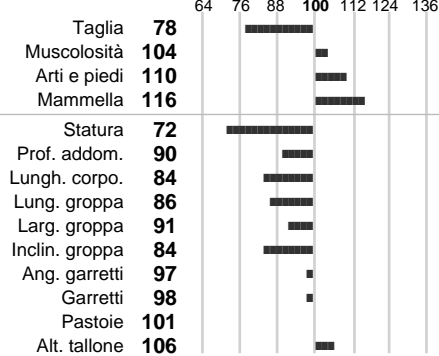

INDICI PRODUTTIVI

Stato toro: **IS** Attendibilità: **69**
Figlie tot.: **73** Allevamenti: **0**
IDAS: **660** Rank: **99** Latte Kg: **370**
Grasso %: **0.21** Kg: **31**
Proteine %: **0.09** Kg: **20**

INDICI FUNZIONALI

Indice	Attendibilità
Velocità mungitura: 109	83
Cellule somatiche: 107	63
Fertilità: 97	
Longevità: 109	
Facilità al parto: 113	
Persistenza: 103	0

PERFORM. TEST

Indice	Fenotipo
Attitudine carne: 102	
Taglia perf. test: 96	
Muscol. perf.: 108	
Arti perf. test: 93	
Incr. medio gg: 113	
RFI: 100	
Peso 12 mesi: 95	

INDICI MORFOLOGICI

TEST GENETICI

K-Caseine:	Non disponibile
Beta-Caseine:	Non disponibile
Aracnomelia:	Libero
BMS (infertilità masch.):	Libero
DW (Nanismo):	Libero
FSH2(Accresc. ritard.):	Libero
TP (Trombopatia):	Libero
ZDL (Zincodeficienza):	Libero
BH2(Aplotipo 2 Bruna):	Libero
FH4 (Aplotipo 4 della P.R.):	Libero
FH5 (Aplotipo 5 della P.R.):	Libero