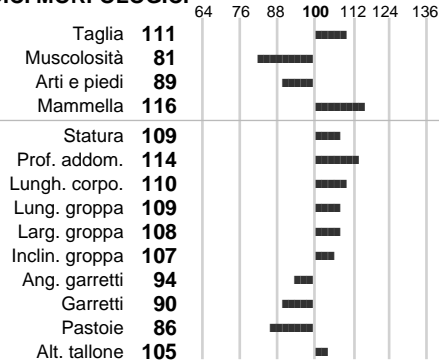

INDICI MORFOLOGICI

TEST GENETICI

K-Caseine:	Non disponibile
Beta-Caseine:	Non disponibile
Aracnomelia:	Libero
BMS (infertilità masch.):	Libero
DW (Nanismo):	Libero
FSH2(Accresc. ritard.):	Libero
TP (Trombopatia):	Libero
ZDL (Zincodifenzia):	Libero
BH2(Aplotipo 2 Bruna):	Libero
FH4 (Aplotipo 4 della P.R.):	Libero
FH5 (Aplotipo 5 della P.R.):	Libero

HERKULES
★★★

GENEALOGIA

1^ GENERAZIONE

PADRE:
AT000303304428
HERZSCHLAG
Data nascita: 10-06-2014

MADRE:
DE000948573000

Data nascita: 01-01-1970

2^ GENERAZIONE

DE000941688886
HUTERA *TA
Data nascita: 20-07-2007

AT000246291222
LEONIE
Data nascita: 29-04-2012

DE000944127123
REUMUT
Data nascita: 11-03-2009

3^ GENERAZIONE

DE00000188083 HUTMANN
Data nascita: 13-04-2001
DE000938153976 DE000916196218
Data nascita: 09-04-2004

DE00000188878 WILDWEST
Data nascita: 11-06-2006

AT000538366416 LYDIA
Data nascita: 03-07-2008

DE00000182946 RAUFBOLD
Data nascita: 02-01-2002

DE000939842627 DE000932853801
Data nascita: 29-09-2005

4^ GENERAZIONE

DE0000016000 HUNTER Data nascita: 08-11-1994
DE00091619621 ALMROSE Data nascita: 26-06-1997

DE0000016036 MADERA Data nascita: 12-08-1997
DE00003267344 WALONA Data nascita: 17-09-1998

DE0000018256 WINNIPEG Data nascita: 27-02-2000
DE00093736204 DE000937362041 Data nascita: 24-01-2003

DE0000018819 MANITOBA Data nascita: 17-01-2002

DE0000018714 RAUBLING Data nascita: 18-11-1995
DE00093059946 BIENE Data nascita: 02-06-1997

DE0000019108 RUAP Data nascita: 26-05-1995
DE00093749291 FIOLA Data nascita: 20-05-2003