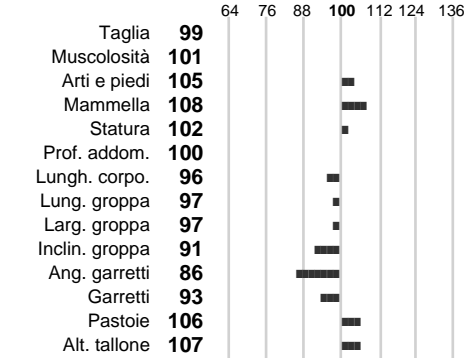

Stato toro: **GE** Attendibilità: **70**  
Figlie tot.: **0** Allevamenti: **0**  
IDA: **993** Rank: **98** Latte Kg: **629**  
Grasso %: **0.17** Kg: **39**  
Proteine %: **-0.01** Kg: **21**

**INDICI FUNZIONALI**

Velocità mungitura: **100**  
Cellule somatiche: **106**  
Fertilità: **87**  
Longevità: **100**  
Facilità al parto: **106**  
Persistenza: **97**

Indice **79**  
Attendibilità

**PERFORMANCE TEST**

Indice **108** Fenotipo  
Attitudine carne: **108**  
Incr. medio gg:  
Taglia perf. test:  
Muscol. perf.  
Arti perf. test:

**INDICI MORFOLOGICI**

**TEST GENETICI**

K-Caseine: Non disponibile  
Beta-Caseine: Non disponibile  
Beta-Lattoglobuline: Non disponibile  
Aracnomelia: **Libero**  
BMS (infertilità masch.): **Libero**  
DW (Nanismo): **Libero**  
FSH2(Accresc. ritard.): **Libero**  
TP (Trombopatia): **Libero**  
ZDL (Zincodeficienza): **Libero**  
BH2(Aplotipo 2 Bruna): **Libero**  
FH4 (Aplotipo 4 della P.R.): **Libero**  
FH5 (Aplotipo 5 della P.R.): **Libero**