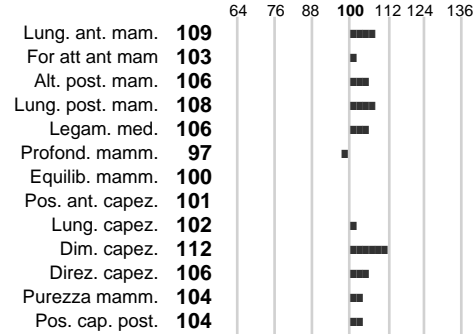

Stato toro: **GE** Attendibilità: **70**  
Figlie tot.: **0** Allevamenti: **0**  
IDA: **993** Rank: **98** Latte Kg: **629**  
Grasso %: **0.17** Kg: **39**  
Proteine %: **-0.01** Kg: **21**

**INDICI FUNZIONALI**

Velocità mungitura: **100**  
Cellule somatiche: **106**  
Fertilità: **87**  
Longevità: **100**  
Facilità al parto: **106**  
Persistenza: **97**

Indice **79**  
Attendibilità

**PERFORMANCE TEST**

Indice **108** Fenotipo  
Attitudine carne: **108**  
Incr. medio gg:  
Taglia perf. test:  
Muscol. perf.  
Arti perf. test:

**INDICI MORFOLOGICI**

**TEST GENETICI**

K-Caseine: Non disponibile  
Beta-Caseine: Non disponibile  
Beta-Lattoglobuline: Non disponibile  
Aracnomelia: **Libero**  
BMS (infertilità masch.): **Libero**  
DW (Nanismo): **Libero**  
FSH2(Accresc. ritard.): **Libero**  
TP (Trombopatia): **Libero**  
ZDL (Zincodeficienza): **Libero**  
BH2(Aplotipo 2 Bruna): **Libero**  
FH4 (Aplotipo 4 della P.R.): **Libero**  
FH5 (Aplotipo 5 della P.R.): **Libero**