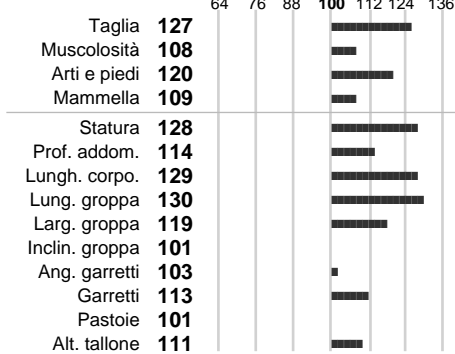

Identificativo: **DE000953340583**

Nome: **MILKA *TA**

Razza: **P.R.I.**

Sesso: **Maschio**

Data Nascita: **14-02-2018**

%Consanguineità: **1.7**

Inbr. gen.: **0**

%Sim.: **96**

%Montb.: **0**

%Rh: **4**

Allev.:

Centro di FA: **GERMANIA**

INDICI PRODUTTIVI

Stato toro: **IS** Attendibilità: **72**
Figlie tot.: **379** Allevamenti: **0**
IDAS: **377** Rank: **94** Latte Kg: **788**
Grasso %: **-0.24** Kg: **11**
Proteine %: **-0.06** Kg: **22**

INDICI FUNZIONALI

Indice	Attendibilità
Velocità mungitura: 100	86
Cellule somatiche: 106	71
Fertilità: 86	
Longevità: 106	
Facilità al parto: 109	
Persistenza: 94	0
Resistenza chetosi:	
Salute:	

PERFORM. TEST

Indice	Fenotipo
Indice carne PT: 97	
Muscol. PT: 105	
Incr. medio gg PT: 101	
R.F.I. PT: 106	
Peso 12 mesi PT: 96	
Qualità vitelli:	
Beef line:	

INDICI MORFOLOGICI

TEST GENETICI

K-Caseine:	Non disponibile
Beta-Caseine:	Non disponibile
Aracnomelia:	Libero
BMS (infertilità masch.):	Libero
DW (Nanismo):	Libero
FSH2(Accresc. ritard.):	Libero
TP (Trombopatia):	Libero
ZDL (Zincodeficienza):	Libero
BH2(Aplotipo 2 Bruna):	Libero
FH4 (Aplotipo 4 della P.R.):	Libero
FH5 (Aplotipo 5 della P.R.):	Libero