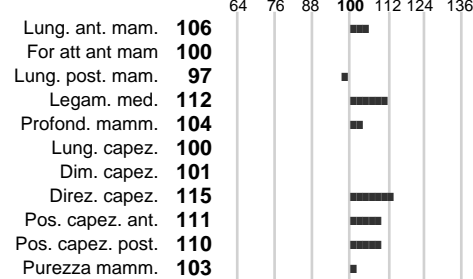

Data Nascita: **21-01-2018**

%Consanguineità: **1.6** Inbr. gen.:

%Sim.: **94**

%Montb.: **0**

%Rh: **6**

Alliev.: Centro di FA: **SPERMEX - ITALIA**

INDICI PRODUTTIVI

Stato toro: **IS** Attendibilità: **73**
Figlie tot.: **368** Allevamenti: **0**
IDAS: **700** Rank: **99** Latte Kg: **559**
Grasso %: **-0.08** Kg: **15**
Proteine %: **0.03** Kg: **22**

INDICI FUNZIONALI

Indice	Attendibilità
Velocità mungitura: 88	86
Cellule somatiche: 104	71
Fertilità: 103	
Longevità: 118	
Facilità al parto: 100	
Persistenza: 109	0

PERFORM. TEST

Indice	Fenotipo
Attitudine carne: 108	
Taglia perf. test: 93	
Muscol. perf.: 101	
Arti perf. test: 103	
Incr. medio gg: 100	
RFI: 117	
Peso 12 mesi: 92	

INDICI MORFOLOGICI

TEST GENETICI

K-Caseine:	Non disponibile
Beta-Caseine:	Non disponibile
Aracnomelia:	Libero
BMS (infertilità masch.):	Libero
DW (Nanismo):	Libero
FSH2(Accresc. ritard.):	Libero
TP (Trombopatia):	Libero
ZDL (Zincodificenza):	Libero
BH2(Aplotipo 2 Bruna):	Libero
FH4 (Aplotipo 4 della P.R.):	Libero
FH5 (Aplotipo 5 della P.R.):	Libero