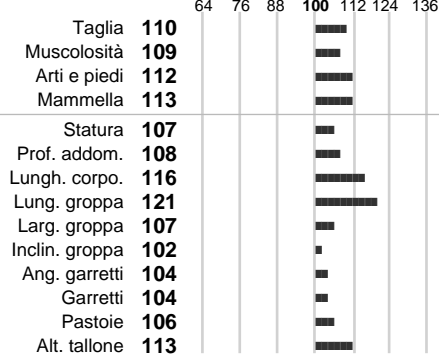

Data Nascita: **21-01-2018**

%Consanguineità: **1.6** Inbr. gen.:

%Sim.: **94**

%Montb.: **0**

%Rh: **6**

Alliev.: Centro di FA: **SPERMEX - ITALIA**

INDICI PRODUTTIVI

Stato toro: **IS** Attendibilità: **73**
Figlie tot.: **368** Allevamenti: **0**
IDAS: **700** Rank: **99** Latte Kg: **559**
Grasso %: **-0.08** Kg: **15**
Proteine %: **0.03** Kg: **22**

INDICI FUNZIONALI

Indice	Attendibilità
Velocità mungitura: 88	86
Cellule somatiche: 104	71
Fertilità: 103	
Longevità: 118	
Facilità al parto: 100	
Persistenza: 109	0

PERFORM. TEST

Indice	Fenotipo
Attitudine carne: 108	
Taglia perf. test: 93	
Muscol. perf.: 101	
Arti perf. test: 103	
Incr. medio gg: 100	
RFI: 117	
Peso 12 mesi: 92	

INDICI MORFOLOGICI

TEST GENETICI

K-Caseine:	Non disponibile
Beta-Caseine:	Non disponibile
Aracnomelia:	Libero
BMS (infertilità masch.):	Libero
DW (Nanismo):	Libero
FSH2(Accresc. ritard.):	Libero
TP (Trombopatia):	Libero
ZDL (Zincodificenza):	Libero
BH2(Aplotipo 2 Bruna):	Libero
FH4 (Aplotipo 4 della P.R.):	Libero
FH5 (Aplotipo 5 della P.R.):	Libero