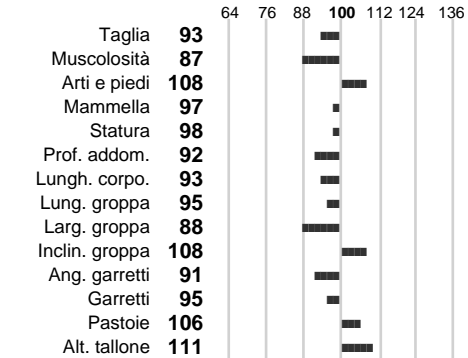

%Consanguineità:

%Sim.: **96**

%Montb.: **0**

%Rh: **4**

Allev.:

Centro di FA: **GERMANIA**

INDICI PRODUTTIVI

Stato toro: **GE** Attendibilità: **67**
Figlie tot.: **0** Allevamenti: **0**
IDA: **976** Rank: **98** Latte Kg: **1091**
Grasso %: **0.04** Kg: **46**
Proteine %: **-0.13** Kg: **26**

INDICI FUNZIONALI

Velocità mungitura: **122**
Cellule somatiche: **90**
Fertilità: **107**
Longevità: **110**
Facilità al parto: **112**
Persistenza: **100**

Indice **76**
Attendibilità

PERFORMANCE TEST

Indice Fenotipo
Attitudine carne: **110**
Incr. medio gg:
Taglia perf. test:
Muscol. perf.
Arti perf. test:

INDICI MORFOLOGICI

TEST GENETICI

K-Caseine: Non disponibile
Beta-Caseine: Non disponibile
Beta-Lattoglobuline: Non disponibile
Aracnomelia: **Libero**
BMS (infertilità masch.): **Libero**
DW (Nanismo): **Libero**
FSH2(Accresc. ritard.): **Libero**
TP (Trombopatia): **Libero**
ZDL (Zincodifenzia): **Libero**
BH2(Aplotipo 2 Bruna): **Libero**
FH4 (Aplotipo 4 della P.R.): **Libero**
FH5 (Aplotipo 5 della P.R.): **Libero**