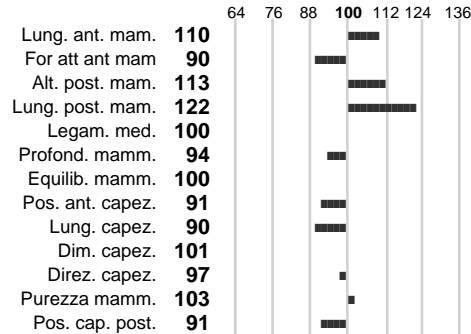

%Consanguineità:

%Sim.: **96**

%Montb.: **0**

%Rh: **4**

Allev.:

Centro di FA: **GERMANIA**

INDICI PRODUTTIVI

Stato toro: **GE** Attendibilità: **67**
Figlie tot.: **0** Allevamenti: **0**
IDA: **976** Rank: **98** Latte Kg: **1091**
Grasso %: **0.04** Kg: **46**
Proteine %: **-0.13** Kg: **26**

INDICI FUNZIONALI

Velocità mungitura: **122**
Cellule somatiche: **90**
Fertilità: **107**
Longevità: **110**
Facilità al parto: **112**
Persistenza: **100**

Indice **76**
Attendibilità

PERFORMANCE TEST

Indice Fenotipo
Attitudine carne: **110**
Incr. medio gg:
Taglia perf. test:
Muscol. perf.
Arti perf. test:

INDICI MORFOLOGICI

TEST GENETICI

K-Caseine: Non disponibile
Beta-Caseine: Non disponibile
Beta-Lattoglobuline: Non disponibile
Aracnomelia: **Libero**
BMS (infertilità masch.): **Libero**
DW (Nanismo): **Libero**
FSH2(Accresc. ritard.): **Libero**
TP (Trombopatia): **Libero**
ZDL (Zincodifenzia): **Libero**
BH2(Aplotipo 2 Bruna): **Libero**
FH4 (Aplotipo 4 della P.R.): **Libero**
FH5 (Aplotipo 5 della P.R.): **Libero**