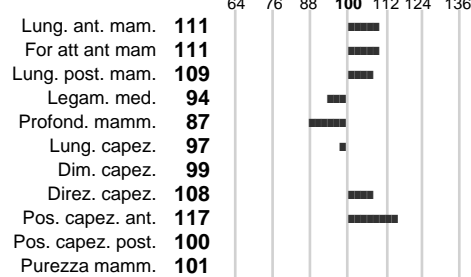

%Rh: **5**

Allev.:

Centro di FA: **GERMANIA**

INDICI PRODUTTIVI

Stato toro: **IS** Attendibilità: **69**
Figlie tot.: **85** Allevamenti: **0**
IDAS: **477** Rank: **97** Latte Kg: **622**
Grasso %: **0.03** Kg: **27**
Proteine %: **-0.15** Kg: **9**

INDICI FUNZIONALI

Indice	Attendibilità
Velocità mungitura: 87	85
Cellule somatiche: 110	63
Fertilità: 106	
Longevità: 108	
Facilità al parto: 93	
Persistenza: 101	0
Resistenza chetosi:	
Salute:	

PERFORM. TEST

Indice	Fenotipo
Indice carne PT: 101	
Muscol. PT: 100	
Incr. medio gg PT: 104	
R.F.I. PT: 94	
Peso 12 mesi PT: 101	
Qualità vitelli:	
Beef line:	
IMG carcassa:	

WUNDERLICH
★★

INDICI MORFOLOGICI

TEST GENETICI