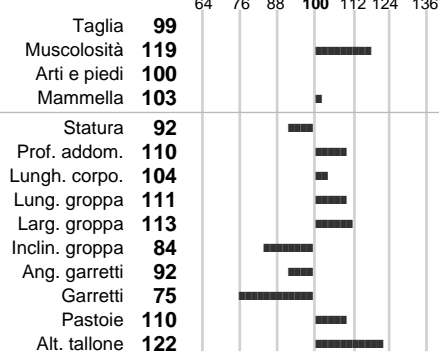

%Rh: **5**

Allev.:

Centro di FA: **GERMANIA**

INDICI PRODUTTIVI

Stato toro: **IS** Attendibilità: **69**
Figlie tot.: **85** Allevamenti: **0**
IDAS: **477** Rank: **97** Latte Kg: **622**
Grasso %: **0.03** Kg: **27**
Proteine %: **-0.15** Kg: **9**

INDICI FUNZIONALI

Indice	Attendibilità
Velocità mungitura: 87	85
Cellule somatiche: 110	63
Fertilità: 106	
Longevità: 108	
Facilità al parto: 93	
Persistenza: 101	0
Resistenza chetosi:	
Salute:	

PERFORM. TEST

Indice	Fenotipo
Indice carne PT: 101	
Muscol. PT: 100	
Incr. medio gg PT: 104	
R.F.I. PT: 94	
Peso 12 mesi PT: 101	
Qualità vitelli:	
Beef line:	
IMG carcassa:	

WUNDERLICH
★★

INDICI MORFOLOGICI

TEST GENETICI