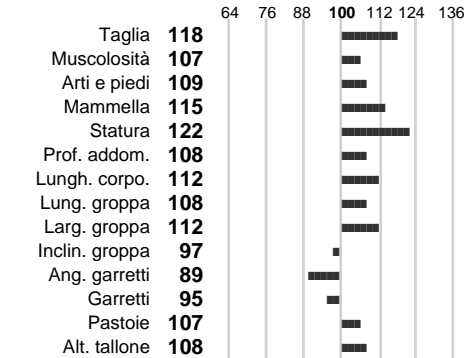

Stato toro: **GE**      Attendibilità: **67**  
Figlie tot. : **0**      Allevamenti: **0**  
IDA: **1049**      Rank: **98**      Latte Kg: **436**  
Grasso %: **0.11**      Kg: **26**  
Proteine %: **0.01**      Kg: **16**

**INDICI FUNZIONALI**

Velocità mungitura: **115**  
Cellule somatiche: **103**  
Fertilità: **83**  
Longevità: **108**  
Facilità al parto: **92**  
Persistenza: **104**

Indice **77**  
Attendibilità

**PERFORMANCE TEST**

Indice      Fenotipo  
Attitudine carne: **103**  
Incr. medio gg:  
Taglia perf. test:  
Muscol. perf.  
Arti perf. test:

**INDICI MORFOLOGICI**

**TEST GENETICI**

K-Caseine: Non disponibile  
Beta-Caseine: Non disponibile  
Beta-Lattoglobuline: Non disponibile  
Aracnomelia: **Libero**  
BMS (infertilità masch.): **Libero**  
DW (Nanismo): **Libero**  
FSH2(Accresc. ritard.): **Libero**  
TP (Trombopatia): **Libero**  
ZDL (Zincodifidenza): **Libero**  
BH2(Aplotipo 2 Bruna): **Libero**  
FH4 (Aplotipo 4 della P.R.): **Libero**  
FH5 (Aplotipo 5 della P.R.): **Libero**