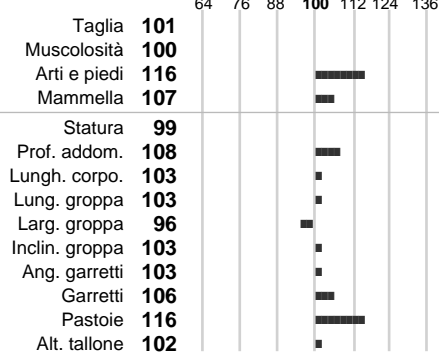

%Montb.: **1**

%Rh: **9**

Allev.:

Centro di FA: **AGRIFRIULI**

INDICI PRODUTTIVI

Stato toro: **IS** Attendibilità: **73**
Figlie tot.: **111** Allevamenti: **0**
IDAS: **574** Rank: **98** Latte Kg: **781**
Grasso %: **0.16** Kg: **44**
Proteine %: **0.00** Kg: **28**

INDICI FUNZIONALI

Indice	Attendibilità
Velocità mungitura: 107	85
Cellule somatiche: 110	74
Fertilità: 99	
Longevità: 102	
Facilità al parto: 112	
Persistenza: 91	0
Resistenza chetosi: 99	
Salute: 111	

PERFORM. TEST

Indice	Fenotipo
Indice carne PT: 91	
Muscol. PT: 88	
Incr. medio gg PT: 88	
R.F.I. PT: 107	
Peso 12 mesi PT: 102	
Qualità vitelli: 94	
Beef line:	

INDICI MORFOLOGICI

TEST GENETICI

K-Caseine: Non disponibile
Beta-Caseine: Non disponibile
Aracnomelia: **Libero**
BMS (infertilità masch.): **Libero**
DW (Nanismo): **Libero**
FSH2(Accresc. ritard.): **Libero**
TP (Trombopatia): **Libero**
ZDL (Zincodificenza): **Libero**
BH2(Aplotipo 2 Bruna): **Libero**
FH4 (Aplotipo 4 della P.R.): **Libero**
FH5 (Aplotipo 5 della P.R.): **Libero**