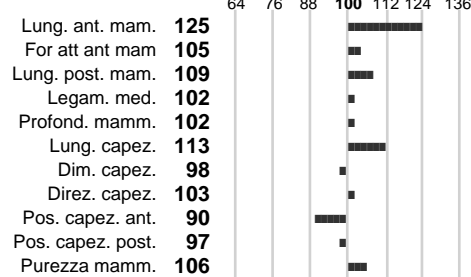

%Montb.: **1**

%Rh: **9**

Allev.:

Centro di FA: **AGRIFRIULI**

INDICI PRODUTTIVI

Stato toro: **IS** Attendibilità: **73**
Figlie tot.: **111** Allevamenti: **0**
IDAS: **574** Rank: **98** Latte Kg: **781**
Grasso %: **0.16** Kg: **44**
Proteine %: **0.00** Kg: **28**

INDICI FUNZIONALI

Indice	Attendibilità
Velocità mungitura: 107	85
Cellule somatiche: 110	74
Fertilità: 99	
Longevità: 102	
Facilità al parto: 112	
Persistenza: 91	0
Resistenza chetosi: 99	
Salute: 111	

PERFORM. TEST

Indice	Fenotipo
Indice carne PT: 91	
Muscol. PT: 88	
Incr. medio gg PT: 88	
R.F.I. PT: 107	
Peso 12 mesi PT: 102	
Qualità vitelli: 94	
Beef line:	

INDICI MORFOLOGICI

TEST GENETICI

K-Caseine: Non disponibile
Beta-Caseine: Non disponibile
Aracnomelia: **Libero**
BMS (infertilità masch.): **Libero**
DW (Nanismo): **Libero**
FSH2(Accresc. ritard.): **Libero**
TP (Trombopatia): **Libero**
ZDL (Zincodificenza): **Libero**
BH2(Aplotipo 2 Bruna): **Libero**
FH4 (Aplotipo 4 della P.R.): **Libero**
FH5 (Aplotipo 5 della P.R.): **Libero**