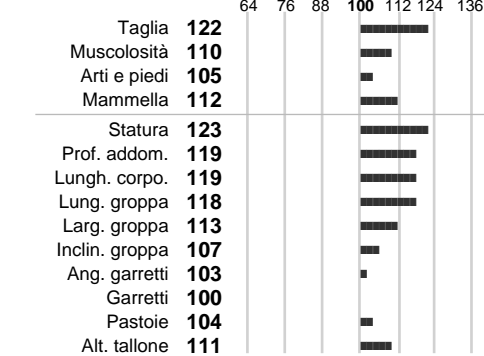

%Montb.: **0**

%Rh: **9**

Allev.:

Centro di FA: **SPERMEX ITALIA S**

INDICI PRODUTTIVI

Stato toro: **GE** Attendibilità: **68**
Figlie tot. : **0** Allevamenti: **0**
IDAS: **536** Rank: **98** Latte Kg: **300**
Grasso %: **0.15** Kg: **24**
Proteine %: **0.03** Kg: **13**

INDICI FUNZIONALI

Indice Attendibilità
Velocità mungitura: **100** **77**
Cellule somatiche: **112**
Fertilità: **103**
Longevità: **106**
Facilità al parto: **97**
Persistenza: **102**
Resistenza chetosi:
Salute:

PERFORM. TEST

Indice Fenotipo
Indice carne PT: **99**
Muscol. PT: **91**
Incr. medio gg PT: **102**
R.F.I. PT:
Peso 12 mesi PT:
Qualità vitelli:
Beef line:
IMG carcassa:

INDICI MORFOLOGICI

TEST GENETICI

K-Caseine: Non disponibile
Beta-Caseine: Non disponibile
Aracnomelia: **Libero**
BMS (infertilità masch.): **Libero**
DW (Nanismo): **Libero**
FSH2(Accresc. ritard.): **Libero**
TP (Trombopatia): **Libero**
ZDL (Zincodeficienza): **Libero**
BH2(Aplotipo 2 Bruna): **Libero**
FH4 (Aplotipo 4 della P.R.): **Libero**
FH5 (Aplotipo 5 della P.R.): **Libero**