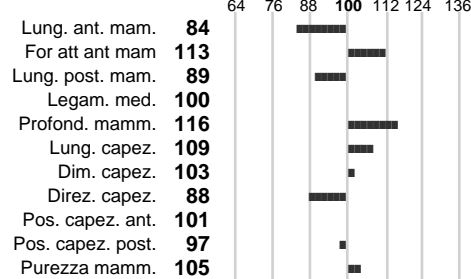

%Montb.: **1**

%Rh: **8**

Allev.:

Centro di FA: **AGRIFRIULI**

INDICI PRODUTTIVI

Stato toro: **IS** Attendibilità: **77**
Figlie tot.: **365** Allevamenti: **0**
IDAS: **443** Rank: **96** Latte Kg: **-247**
Grasso %: **-0.06** Kg: **-14**
Proteine %: **0.08** Kg: **-3**

INDICI FUNZIONALI

Indice	Attendibilità
Velocità mungitura: 89	87
Cellule somatiche: 124	77
Fertilità: 135	
Longevità: 107	
Facilità al parto: 102	
Persistenza: 92	0
Resistenza chetosi: 119	
Salute: 136	

PERFORM. TEST

Indice	Fenotipo
Indice carne PT: 98	
Muscol. PT: 92	
Incr. medio gg PT: 98	
R.F.I. PT: 118	
Peso 12 mesi PT: 99	
Qualità vitelli: 98	
Beef line:	
IMG carcassa: 116	

INDICI MORFOLOGICI

TEST GENETICI