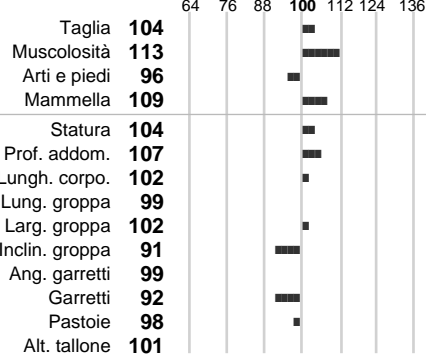

%Montb.: **1**

%Rh: **8**

Allev.:

Centro di FA: **AGRIFRIULI**

INDICI PRODUTTIVI

Stato toro: **IS** Attendibilità: **77**
Figlie tot.: **365** Allevamenti: **0**
IDAS: **443** Rank: **96** Latte Kg: **-247**
Grasso %: **-0.06** Kg: **-14**
Proteine %: **0.08** Kg: **-3**

INDICI FUNZIONALI

Indice	Attendibilità
Velocità mungitura: 89	87
Cellule somatiche: 124	77
Fertilità: 135	
Longevità: 107	
Facilità al parto: 102	
Persistenza: 92	0
Resistenza chetosi: 119	
Salute: 136	

PERFORM. TEST

Indice	Fenotipo
Indice carne PT: 98	
Muscol. PT: 92	
Incr. medio gg PT: 98	
R.F.I. PT: 118	
Peso 12 mesi PT: 99	
Qualità vitelli: 98	
Beef line:	
IMG carcassa: 116	

INDICI MORFOLOGICI

TEST GENETICI