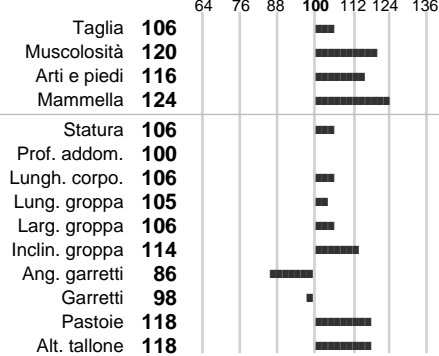

INDICI MORFOLOGICI

TEST GENETICI

K-Caseine:	Non disponibile
Beta-Caseine:	Non disponibile
Aracnomelia:	Libero
BMS (infertilità masch.):	Libero
DW (Nanismo):	Libero
FSH2(Accresc. ritard.):	Libero
TP (Trombopatia):	Libero
ZDL (Zincodeficienza):	Libero
BH2(Aplotipo 2 Bruna):	Libero
FH4 (Aplotipo 4 della P.R.):	Libero
FH5 (Aplotipo 5 della P.R.):	Libero

MAJESTIX
★ ★ ★

GENEALOGIA

1^ GENERAZIONE

PADRE:
DE000952396899
MAJESTAET PP*
Data nascita: 16-07-2017

MADRE:
DE000952129406
BEATRIX
Data nascita: 01-01-1970

2^ GENERAZIONE

DE000948097266
MAHANGO Pp* *TA
Data nascita: 29-10-2013

DE000950092337
NICOL
Data nascita: 08-02-2015

DE000948496774
MANOLO Pp*
Data nascita: 16-02-2015

DE000950497006
BEAUTY_Pp*
Data nascita: 01-01-1970

3^ GENERAZIONE

DE000945382782 MUNGO Pp *TA
Data nascita: 01-10-2010

DE000944042437 FALTER
Data nascita: 22-08-2010

DE000946894585 VOTARY
Data nascita: 02-03-2012

DE000944500987 NATALIE
Data nascita: 14-09-2009

DE000943304203 MANIGO
Data nascita: 01-07-2008

DE000946181372 FANFEE
Data nascita: 11-07-2011

4^ GENERAZIONE

DE0000018819 MANITOBA Data nascita: 17-01-2002
DE00094195415 OTTI Data nascita: 27-06-2007

DE0000018832 ROUND UP Data nascita: 16-11-2002
DE00094072222 FALTER Data nascita: 29-11-2006

DE00091719220 RUHMREICH PS Data nascita: 24-10-2008
DE00094441395 GRANADA Data nascita: 01-04-2010

DE0000019177 MANDELA Data nascita: 14-09-2001
DE00093955721 NITTI Data nascita: 15-08-2005

DE0000016613 WAPULS Data nascita: 02-03-2005
DE00094757089 FANTA Data nascita: 01-01-1970