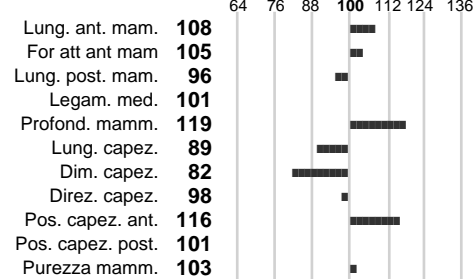

INDICI MORFOLOGICI

TEST GENETICI

K-Caseine:	Non disponibile
Beta-Caseine:	Non disponibile
Aracnomelia:	Libero
BMS (infertilità masch.):	Libero
DW (Nanismo):	Libero
FSH2(Accresc. ritard.):	Libero
TP (Trombopatia):	Libero
ZDL (Zincodeficienza):	Libero
BH2(Aplotipo 2 Bruna):	Libero
FH4 (Aplotipo 4 della P.R.):	Libero
FH5 (Aplotipo 5 della P.R.):	Libero

MAJESTIX
★ ★ ★

GENEALOGIA

1^ GENERAZIONE

PADRE:
DE000952396899
MAJESTAET PP*
Data nascita: 16-07-2017

MADRE:
DE000952129406
BEATRIX
Data nascita: 01-01-1970

2^ GENERAZIONE

DE000948097266
MAHANGO Pp* *TA
Data nascita: 29-10-2013

DE000950092337
NICOL
Data nascita: 08-02-2015

DE000948496774
MANOLO Pp*
Data nascita: 16-02-2015

DE000950497006
BEAUTY_Pp*
Data nascita: 01-01-1970

3^ GENERAZIONE

DE000945382782 MUNGO Pp *TA
Data nascita: 01-10-2010

DE000944042437 FALTER
Data nascita: 22-08-2010

DE000946894585 VOTARY
Data nascita: 02-03-2012

DE000944500987 NATALIE
Data nascita: 14-09-2009

DE000943304203 MANIGO
Data nascita: 01-07-2008

DE000946181372 FANFEE
Data nascita: 11-07-2011

4^ GENERAZIONE

DE0000018819 MANITOBA Data nascita: 17-01-2002
DE00094195415 OTTI Data nascita: 27-06-2007

DE0000018832 ROUND UP Data nascita: 16-11-2002
DE00094072222 FALTER Data nascita: 29-11-2006

DE00091719220 RUHMREICH PS Data nascita: 24-10-2008
DE00094441395 GRANADA Data nascita: 01-04-2010

DE0000019177 MANDELA Data nascita: 14-09-2001
DE00093955721 NITTI Data nascita: 15-08-2005

DE0000016613 WAPULS Data nascita: 02-03-2005
DE00094757089 FANTA Data nascita: 01-01-1970