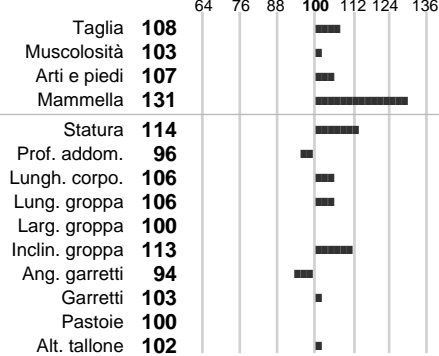

%Montb.: **0**

%Rh: **5**

Allev.:

Centro di FA: **SPERMEX ITALIA S**

INDICI PRODUTTIVI

Stato toro: **IS** Attendibilità: **70**
Figlie tot.: **130** Allevamenti: **0**
IDAS: **815** Rank: **99** Latte Kg: **-146**
Grasso %: **0.38** Kg: **23**
Proteine %: **0.24** Kg: **13**

INDICI FUNZIONALI

Indice	Attendibilità
Velocità mungitura: 99	85
Cellule somatiche: 105	65
Fertilità: 116	
Longevità: 118	
Facilità al parto: 101	
Persistenza: 94	0
Resistenza chetosi:	
Salute:	

PERFORM. TEST

Indice	Fenotipo
Indice carne PT: 100	
Muscol. PT: 97	
Incr. medio gg PT: 100	
R.F.I. PT: 107	
Peso 12 mesi PT: 106	
Qualità vitelli:	
Beef line:	
IMG carcassa:	

INDICI MORFOLOGICI

TEST GENETICI

K-Caseine:	Non disponibile
Beta-Caseine:	Non disponibile
Aracnomelia:	Libero
BMS (infertilità masch.):	Libero
DW (Nanismo):	Libero
FSH2(Accresc. ritard.):	Libero
TP (Trombopatia):	Libero
ZDL (Zincodifenzia):	Libero
BH2(Aplotipo 2 Bruna):	Libero
FH4 (Aplotipo 4 della P.R.):	Libero
FH5 (Aplotipo 5 della P.R.):	Libero