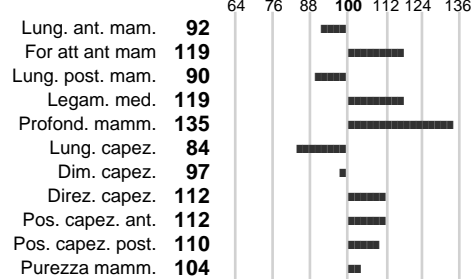

%Montb.: **0**

%Rh: **5**

Allev.:

Centro di FA: **SPERMEX ITALIA S**

INDICI PRODUTTIVI

Stato toro: **IS** Attendibilità: **70**
Figlie tot.: **130** Allevamenti: **0**
IDAS: **815** Rank: **99** Latte Kg: **-146**
Grasso %: **0.38** Kg: **23**
Proteine %: **0.24** Kg: **13**

INDICI FUNZIONALI

Indice	Attendibilità
Velocità mungitura: 99	85
Cellule somatiche: 105	65
Fertilità: 116	
Longevità: 118	
Facilità al parto: 101	
Persistenza: 94	0
Resistenza chetosi:	
Salute:	

PERFORM. TEST

Indice	Fenotipo
Indice carne PT: 100	
Muscol. PT: 97	
Incr. medio gg PT: 100	
R.F.I. PT: 107	
Peso 12 mesi PT: 106	
Qualità vitelli:	
Beef line:	
IMG carcassa:	

INDICI MORFOLOGICI

TEST GENETICI

K-Caseine:	Non disponibile
Beta-Caseine:	Non disponibile
Aracnomelia:	Libero
BMS (infertilità masch.):	Libero
DW (Nanismo):	Libero
FSH2(Accresc. ritard.):	Libero
TP (Trombopatia):	Libero
ZDL (Zincodifenzia):	Libero
BH2(Aplotipo 2 Bruna):	Libero
FH4 (Aplotipo 4 della P.R.):	Libero
FH5 (Aplotipo 5 della P.R.):	Libero