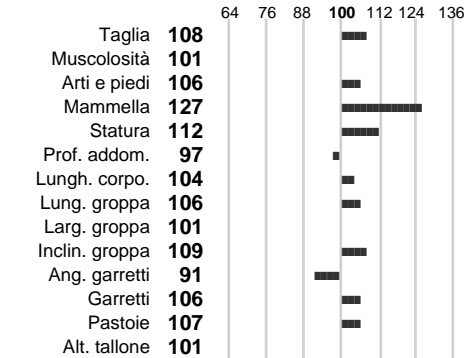

ASSOCIAZIONE NAZIONALE ALLEVATORI BOVINI DI RAZZA PEZZATA ROSSA ITALIANA
LIBRO GENEALOGICO NAZIONALE - SCHEDA TORO

Identificativo: **DE000955520038**

Nome: **HABBS P*S**

Razza: **P.R.I.**

Sesso: **Maschio**

Data Nascita: **19-12-2019**

%Consanguineità:

%Sim.: **95**

%Montb.: **0**

%Rh: **5**

Allev.:

Centro di FA: **GERMANIA**

INDICI PRODUTTIVI

Stato toro: **GE** Attendibilità: **65**
Figlie tot.: **0** Allevamenti: **0**
IDA: **994** Rank: **98** Latte Kg: **477**
Grasso %: **0.10** Kg: **27**
Proteine %: **-0.04** Kg: **14**

INDICI FUNZIONALI

Indice Attendibilità
Velocità mungitura: **99** **76**
Cellule somatiche: **114**
Fertilità: **97**
Longevità: **116**
Facilità al parto: **101**
Persistenza: **97**

PERFORMANCE TEST

Indice Fenotipo
Attitudine carne: **100**
Incr. medio gg:
Taglia perf. test:
Muscol. perf.
Arti perf. test:

INDICI MORFOLOGICI

TEST GENETICI

K-Caseine: Non disponibile
Beta-Caseine: Non disponibile
Beta-Lattoglobuline: Non disponibile
Aracnomelia: **Libero**
BMS (infertilità masch.): **Libero**
DW (Nanismo): **Libero**
FSH2(Accresc. ritard.): **Libero**
TP (Trombopatia): **Libero**
ZDL (Zincodifenzia): **Libero**
BH2(Aplotipo 2 Bruna): **Libero**
FH4 (Aplotipo 4 della P.R.): **Libero**
FH5 (Aplotipo 5 della P.R.): **Libero**