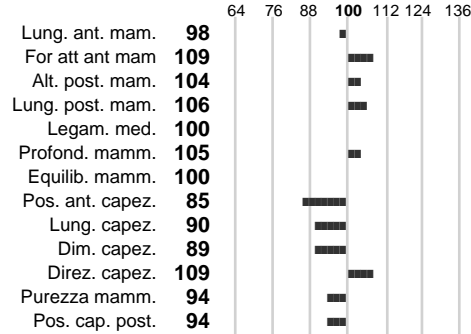

%Consanguineità:

%Sim.:

%Montb.:

%Rh:

Allev.:

Centro di FA: **GERMANIA**

INDICI PRODUTTIVI

Stato toro: **GE** Attendibilità: **63**
Figlie tot. : **0** Allevamenti: **0**
IDA: **925** Rank: **97** Latte Kg: **673**
Grasso %: **-0.05** Kg: **22**
Proteine %: **-0.00** Kg: **23**

INDICI FUNZIONALI

Velocità mungitura: **99**
Cellule somatiche: **106**
Fertilità: **121**
Longevità: **119**
Facilità al parto: **126**
Persistenza: **108**

Indice **73**
Attendibilità

PERFORMANCE TEST

Indice **104** Fenotipo
Attitudine carne: **104**
Incr. medio gg:
Taglia perf. test:
Muscol. perf.
Arti perf. test:

INDICI MORFOLOGICI

TEST GENETICI

K-Caseine: Non disponibile
Beta-Caseine: Non disponibile
Beta-Lattoglobuline: Non disponibile
Aracnomelia: **Libero**
BMS (infertilità masch.): **Libero**
DW (Nanismo): **Libero**
FSH2(Accresc. ritard.): **Libero**
TP (Trombopatia): **Libero**
ZDL (Zincodeficienza): **Libero**
BH2(Aplotipo 2 Bruna): **Libero**
FH4 (Aplotipo 4 della P.R.): **Libero**
FH5 (Aplotipo 5 della P.R.): **Libero**