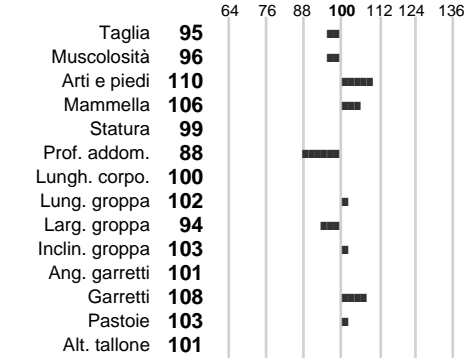

%Consanguineità:

%Sim.:

%Montb.:

%Rh:

Allev.:

Centro di FA: **GERMANIA**

INDICI PRODUTTIVI

Stato toro: **GE** Attendibilità: **63**
Figlie tot. : **0** Allevamenti: **0**
IDA: **925** Rank: **97** Latte Kg: **673**
Grasso %: **-0.05** Kg: **22**
Proteine %: **-0.00** Kg: **23**

INDICI FUNZIONALI

Velocità mungitura: **99**
Cellule somatiche: **106**
Fertilità: **121**
Longevità: **119**
Facilità al parto: **126**
Persistenza: **108**

Indice **73**
Attendibilità

PERFORMANCE TEST

Indice **104** Fenotipo
Attitudine carne: **104**
Incr. medio gg:
Taglia perf. test:
Muscol. perf.
Arti perf. test:

INDICI MORFOLOGICI

TEST GENETICI

K-Caseine: Non disponibile
Beta-Caseine: Non disponibile
Beta-Lattoglobuline: Non disponibile
Aracnomelia: **Libero**
BMS (infertilità masch.): **Libero**
DW (Nanismo): **Libero**
FSH2(Accresc. ritard.): **Libero**
TP (Trombopatia): **Libero**
ZDL (Zincodeficienza): **Libero**
BH2(Aplotipo 2 Bruna): **Libero**
FH4 (Aplotipo 4 della P.R.): **Libero**
FH5 (Aplotipo 5 della P.R.): **Libero**