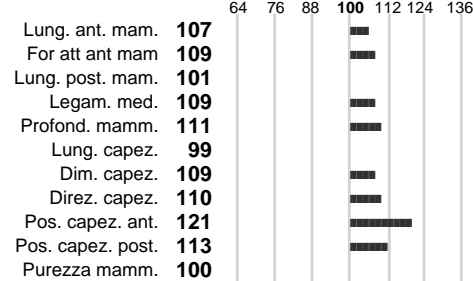

%Consanguineità: **1.1** Inbr. gen.:

%Sim.: **97**

%Montb.: **0**

%Rh: **3**

Alliev.:

Centro di FA: **SPERMEX**

INDICI PRODUTTIVI

Stato toro: **GE** Attendibilità: **65**
Figlie tot.: **0** Allevamenti: **0**
IDAS: **825** Rank: **99** Latte Kg: **637**
Grasso %: **0.02** Kg: **27**
Proteine %: **-0.02** Kg: **20**

INDICI FUNZIONALI

Velocità mungitura: **121**
Cellule somatiche: **107**
Fertilità: **110**
Longevità: **114**
Facilità al parto: **97**
Persistenza: **111**

Indice **76**
Attendibilità

PERFORM. TEST

Attitudine carne: **99**
Taglia perf. test: **98**
Muscol. perf.: **103**
Arti perf. test: **100**
Incr. medio gg: **95**
RFI: **null**
Peso 12 mesi: **null**

Indice
Fenotipo

INDICI MORFOLOGICI

TEST GENETICI

K-Caseine: Non disponibile
Beta-Caseine: Non disponibile
Aracnomelia: **Libero**
BMS (infertilità masch.): **Libero**
DW (Nanismo): **Libero**
FSH2(Accresc. ritard.): **Libero**
TP (Trombopatia): **Libero**
ZDL (Zincodifienza): **Libero**
BH2(Aplotipo 2 Bruna): **Libero**
FH4 (Aplotipo 4 della P.R.): **Libero**
FH5 (Aplotipo 5 della P.R.): **Libero**