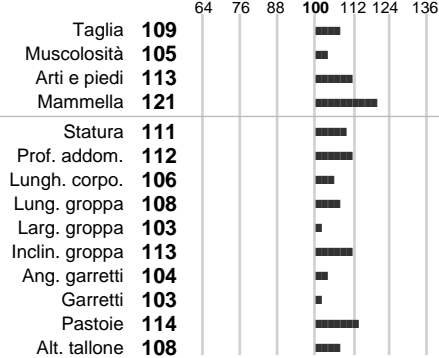

%Consanguineità: **1.1** Inbr. gen.:

%Sim.: **97**

%Montb.: **0**

%Rh: **3**

Alliev.:

Centro di FA: **SPERMEX**

INDICI PRODUTTIVI

Stato toro: **GE** Attendibilità: **65**
Figlie tot.: **0** Allevamenti: **0**
IDAS: **825** Rank: **99** Latte Kg: **637**
Grasso %: **0.02** Kg: **27**
Proteine %: **-0.02** Kg: **20**

INDICI FUNZIONALI

Velocità mungitura: **121**
Cellule somatiche: **107**
Fertilità: **110**
Longevità: **114**
Facilità al parto: **97**
Persistenza: **111**

Indice **76**
Attendibilità

PERFORM. TEST

Attitudine carne: **99**
Taglia perf. test: **98**
Muscol. perf.: **103**
Arti perf. test: **100**
Incr. medio gg: **95**
RFI: **null**
Peso 12 mesi: **null**

Indice
Fenotipo

INDICI MORFOLOGICI

TEST GENETICI

K-Caseine: Non disponibile
Beta-Caseine: Non disponibile
Aracnomelia: **Libero**
BMS (infertilità masch.): **Libero**
DW (Nanismo): **Libero**
FSH2(Accresc. ritard.): **Libero**
TP (Trombopatia): **Libero**
ZDL (Zincodifienza): **Libero**
BH2(Aplotipo 2 Bruna): **Libero**
FH4 (Aplotipo 4 della P.R.): **Libero**
FH5 (Aplotipo 5 della P.R.): **Libero**