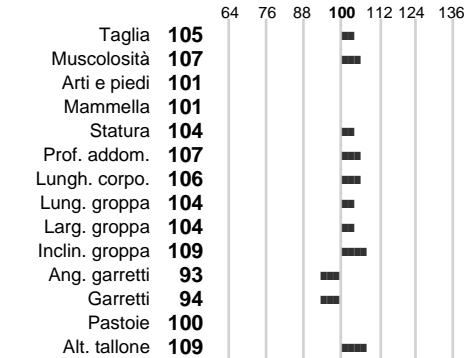

ASSOCIAZIONE NAZIONALE ALLEVATORI BOVINI DI RAZZA PEZZATA ROSSA ITALIANA
LIBRO GENEALOGICO NAZIONALE - SCHEDA TORO

Identificativo: **DE000956197550**

Nome: **HAITHABU**

Razza: **P.R.I.**

Sesso: **Maschio**

Data Nascita: **28-03-2021**

%Consanguineità:

%Sim.:

%Montb.:

%Rh:

Allev.:

Centro di FA: **GERMANIA**

INDICI PRODUTTIVI

Stato toro: **GE**   Attendibilità: **65**
Figlie tot. : **0**   Allevamenti: **0**
IDA: **907**   Rank: **97**   Latte Kg: **699**
Grasso %: **0.11**   Kg: **37**
Proteine %: **0.00**   Kg: **24**

INDICI FUNZIONALI

Velocità mungitura: **101**
Cellule somatiche: **93**
Fertilità: **122**
Longevità: **104**
Facilità al parto: **107**
Persistenza: **103**

Indice **76**
Attendibilità

PERFORMANCE TEST

Indice   Fenotipo
Attitudine carne: **106**
Incr. medio gg:
Taglia perf. test:
Muscol. perf.
Arti perf. test:

INDICI MORFOLOGICI

TEST GENETICI

K-Caseine: Non disponibile
Beta-Caseine: Non disponibile
Beta-Lattoglobuline: Non disponibile
Aracnomelia: **Libero**
BMS (infertilità masch.): **Libero**
DW (Nanismo): **Libero**
FSH2(Accresc. ritard.): **Libero**
TP (Trombopatia): **Libero**
ZDL (Zincodeficienza): **Libero**
BH2(Aplotipo 2 Bruna): **Libero**
FH4 (Aplotipo 4 della P.R.): **Libero**
FH5 (Aplotipo 5 della P.R.): **Libero**