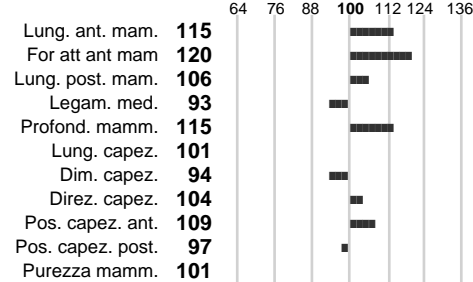

Data Nascita: **05-05-2022**

%Consanguineità:

Inbr. gen.:

%Sim.: **95**

%Montb.: **0**

%Rh: **5**

Alliev.:

Centro di FA: **SPERMEX ITALIA S**

INDICI PRODUTTIVI

Stato toro: **GE** Attendibilità: **64**
 Figlie tot.: **0** Allevamenti: **0**
 IDAS: **868** Rank: **99** Latte Kg: **544**
 Grasso %: **0.10** Kg: **30**
 Proteine %: **-0.03** Kg: **17**

INDICI FUNZIONALI

Indice Attendibilità
 Velocità mungitura: **101** **74**
 Cellule somatiche: **109**
 Fertilità: **104**
 Longevità: **119**
 Facilità al parto: **105**
 Persistenza: **105**

PERFORM. TEST

Indice Fenotipo
 Attitudine carne: **102**
 Taglia perf. test: **97**
 Muscol. perf.: **102**
 Arti perf. test: **107**
 Incr. medio gg: **99**
 RFI: **null**
 Peso 12 mesi: **null**

INDICI MORFOLOGICI