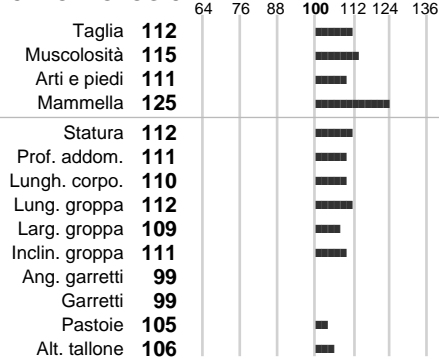

Data Nascita: **05-05-2022**

%Consanguineità:

Inbr. gen.:

%Sim.: **95**

%Montb.: **0**

%Rh: **5**

Alliev.:

Centro di FA: **SPERMEX ITALIA S**

INDICI PRODUTTIVI

Stato toro: **GE** Attendibilità: **64**
 Figlie tot.: **0** Allevamenti: **0**
 IDAS: **868** Rank: **99** Latte Kg: **544**
 Grasso %: **0.10** Kg: **30**
 Proteine %: **-0.03** Kg: **17**

INDICI FUNZIONALI

Indice Attendibilità
 Velocità mungitura: **101** **74**
 Cellule somatiche: **109**
 Fertilità: **104**
 Longevità: **119**
 Facilità al parto: **105**
 Persistenza: **105**

PERFORM. TEST

Indice Fenotipo
 Attitudine carne: **102**
 Taglia perf. test: **97**
 Muscol. perf.: **102**
 Arti perf. test: **107**
 Incr. medio gg: **99**
 RFI: **null**
 Peso 12 mesi: **null**

INDICI MORFOLOGICI