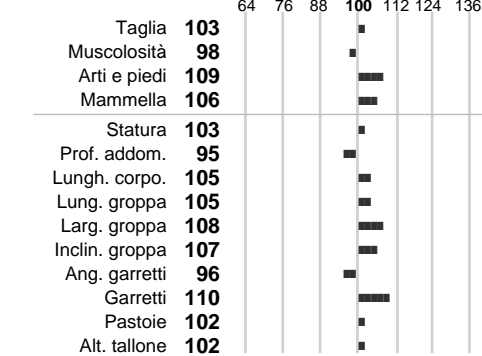

%Consanguineità: **0.0**

Inbr. gen.:

%Sim.: **95**

%Montb.: **0**

%Rh: **5**

Allev.:

Centro di FA: **BAYERN GENETIK I**

INDICI PRODUTTIVI

Stato toro: **GE** Attendibilità: **67**
Figlie tot.: **0** Allevamenti: **0**
IDAS: **534** Rank: **98** Latte Kg: **436**
Grasso %: **0.20** Kg: **34**
Proteine %: **0.01** Kg: **16**

INDICI FUNZIONALI

Velocità mungitura: **103** Attendibilità **78**
Cellule somatiche: **115**
Fertilità: **110**
Longevità: **98**
Facilità al parto: **110**
Persistenza: **88**
Resistenza chetosi:
Salute:

PERFORM. TEST

Indice carne PT: **98** Fenotipo
Muscol. PT: **94**
Incr. medio gg PT: **99**
R.F.I. PT:
Peso 12 mesi PT:
Qualità vitelli:
Beef line:
IMG carcassa:

INDICI MORFOLOGICI

TEST GENETICI

K-Caseine: Non disponibile
Beta-Caseine: Non disponibile
Aracnomelia: **Libero**
BMS (infertilità masch.): **Libero**
DW (Nanismo): **Libero**
FSH2(Accresc. ritard.): **Libero**
TP (Trombopatia): **Libero**
ZDL (Zincodificenza): **Libero**
BH2(Aplotipo 2 Bruna): **Libero**
FH4 (Aplotipo 4 della P.R.): **Libero**
FH5 (Aplotipo 5 della P.R.): **Libero**