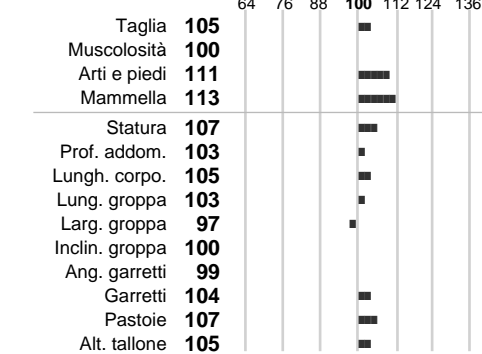

%Montb.: **0**

%Rh: **4**

Allev.:

Centro di FA: **SPERMEX ITALIA S**

INDICI PRODUTTIVI

Stato toro: **GE** Attendibilità: **77**
Figlie tot.: **0** Allevamenti: **0**
IDAS: **1131** Rank: **99** Latte Kg: **865**
Grasso %: **-0.11** Kg: **26**
Proteine %: **0.00** Kg: **31**

INDICI FUNZIONALI

Indice	Attendibilità
Velocità mungitura: 101	85
Cellule somatiche: 123	79
Fertilità: 114	
Longevità: 120	
Facilità al parto: 97	
Persistenza: 105	79
Resistenza chetosi:	
Salute: - Salute piedi: null - 102	

PERFORM. TEST

Indice	Fenotipo
Indice carne PT: 112	
Muscol. PT: 110	
Incr. medio gg PT: 120	
R.F.I. PT: 93	
Peso 12 mesi PT: 100	
Qualità vitelli:	
Beef line:	
IMG carcassa:	

INDICI MORFOLOGICI

TEST GENETICI