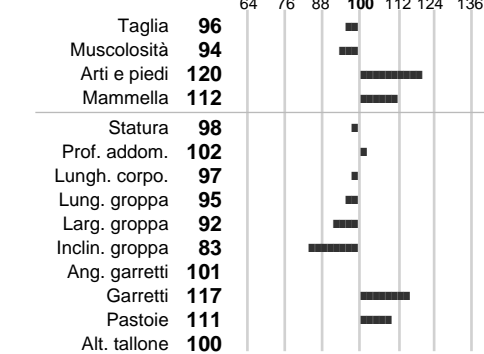

%Montb.: **0**

%Rh: **5**

Allev.:

Centro di FA: **AGRIFRIULI**

INDICI PRODUTTIVI

Stato toro: **GE** Attendibilità: **80**
Figlie tot. : **0** Allevamenti: **0**
IDAS: **1069** Rank: **99** Latte Kg: **1319**
Grasso %: **0.04** Kg: **58**
Proteine %: **0.00** Kg: **47**

INDICI FUNZIONALI

Indice	Attendibilità
Velocità mungitura: 110	87
Cellule somatiche: 110	81
Fertilità: 104	
Longevità: 111	
Facilità al parto: 103	
Persistenza: 109	81
Resistenza chetosi:	
Salute: - Salute piedi: null - 109	

PERFORM. TEST

Indice	Fenotipo
Indice carne PT: 97	
Muscol. PT: 96	
Incr. medio gg PT: 98	
R.F.I. PT: 95	
Peso 12 mesi PT: 94	
Qualità vitelli:	
Beef line:	
IMG carcassa:	

INDICI MORFOLOGICI

TEST GENETICI