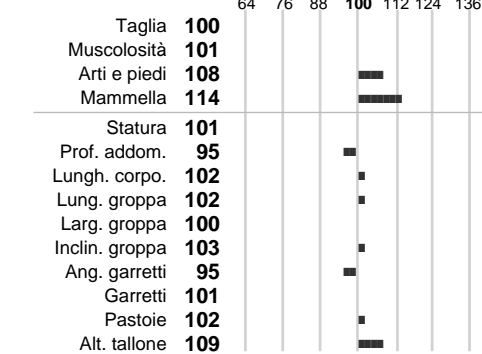

%Rh:

Alliev.:

Centro di FA: **BAYERN GENETIK I**

INDICI PRODUTTIVI

Stato toro: **GE** Attendibilità: **76**
Figlie tot. : **0** Allevamenti: **0**
IDAS: **1217** Rank: **99** Latte Kg: **861**
Grasso %: **-0.11** Kg: **26**
Proteine %: **-0.07** Kg: **24**

INDICI FUNZIONALI

Indice	Attendibilità
Velocità mungitura: 116	85
Cellule somatiche: 126	78
Fertilità: 131	
Longevità: 122	
Facilità al parto: 107	
Persistenza: 107	77
Resistenza chetosi:	
Salute: - Salute piedi: null - 94	

PERFORM. TEST

Indice	Fenotipo
Indice carne PT: 108	
Muscol. PT: 103	
Incr. medio gg PT: 109	
R.F.I. PT: 117	
Peso 12 mesi PT: 97	
Qualità vitelli:	
Beef line:	
IMG carcassa:	

WAECHTER P*S
★ ★ ★

INDICI MORFOLOGICI