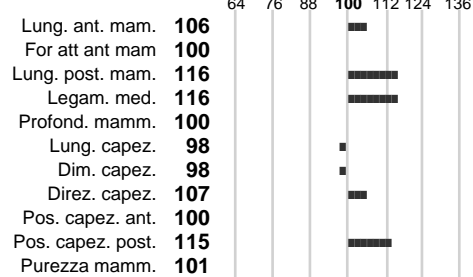

%Montb.: **0**

%Rh: **4**

Allev.:

Centro di FA: **BAYERN GENETIK I**

INDICI PRODUTTIVI

Stato toro: **GE** Attendibilità: **75**
Figlie tot. : **0** Allevamenti: **0**
IDAS: **847** Rank: **99** Latte Kg: **1073**
Grasso %: **0.13** Kg: **56**
Proteine %: **0.02** Kg: **40**

INDICI FUNZIONALI

Indice	Attendibilità
Velocità mungitura: 111	84
Cellule somatiche: 107	77
Fertilità: 90	
Longevità: 98	
Facilità al parto: 107	
Persistenza: 107	77
Resistenza chetosi:	
Salute: - Salute piedi: null - 101	

PERFORM. TEST

Indice	Fenotipo
Indice carne PT: 108	
Muscol. PT: 104	
Incr. medio gg PT: 114	
R.F.I. PT: 102	
Peso 12 mesi PT: 102	
Qualità vitelli:	
Beef line:	
IMG carcassa:	

INDICI MORFOLOGICI

TEST GENETICI