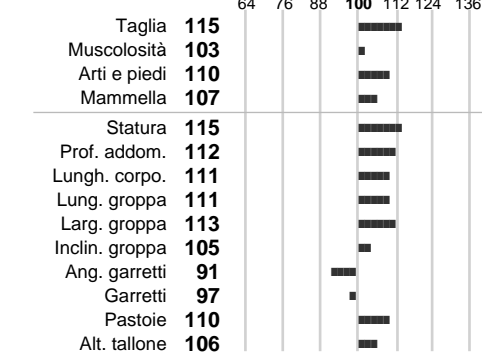

%Montb.: **0**

%Rh: **4**

Allev.:

Centro di FA: **BAYERN GENETIK I**

INDICI PRODUTTIVI

Stato toro: **GE** Attendibilità: **75**
Figlie tot. : **0** Allevamenti: **0**
IDAS: **847** Rank: **99** Latte Kg: **1073**
Grasso %: **0.13** Kg: **56**
Proteine %: **0.02** Kg: **40**

INDICI FUNZIONALI

Indice	Attendibilità
Velocità mungitura: 111	84
Cellule somatiche: 107	77
Fertilità: 90	
Longevità: 98	
Facilità al parto: 107	
Persistenza: 107	77
Resistenza chetosi:	
Salute: - Salute piedi: null - 101	

PERFORM. TEST

Indice	Fenotipo
Indice carne PT: 108	
Muscol. PT: 104	
Incr. medio gg PT: 114	
R.F.I. PT: 102	
Peso 12 mesi PT: 102	
Qualità vitelli:	
Beef line:	
IMG carcassa:	

INDICI MORFOLOGICI

TEST GENETICI