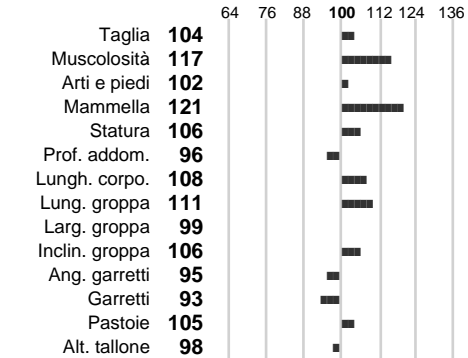

%Consanguineità: **3.40**

%Sim.: **98**

%Montb.: **0**

%Rh: **2**

Allev.:

Centro di FA: **GERMANIA**

INDICI PRODUTTIVI

Stato toro: **IS** Attendibilità: **73**
Figlie tot. : **121** Allevamenti: **0**
IDA: **153** Rank: **66** Latte Kg: **47**
Grasso %: **-0.44** Kg: **-33**
Proteine %: **-0.12** Kg: **-7**

INDICI FUNZIONALI

Indice	Attendibilità
Velocità mungitura: 79	86
Cellule somatiche: 129	77
Fertilità: 104	
Longevità: 123	
Facilità al parto: 89	
Persistenza: 118	0

PERFORMANCE TEST

Indice	Fenotipo
Attitudine carne: 98	
Incr. medio gg: 95	
Taglia perf. test: 94	
Muscol. perf. 106	
Arti perf. test: 81	

INDICI MORFOLOGICI

TEST GENETICI

K-Caseine: Non disponibile
Beta-Caseine: Non disponibile
Beta-Lattoglobuline: Non disponibile
Aracnomelia: **Libero**
BMS (infertilità masch.): **Libero**
DW (Nanismo): **Libero**
FSH2(Accresc. ritard.): **Libero**
TP (Trombopatia): **Portatore**
ZDL (Zincodifenzia): **Libero**
BH2(Aplotipo 2 Bruna): **Libero**
FH4 (Aplotipo 4 della P.R.): **Libero**
FH5 (Aplotipo 5 della P.R.): **Libero**