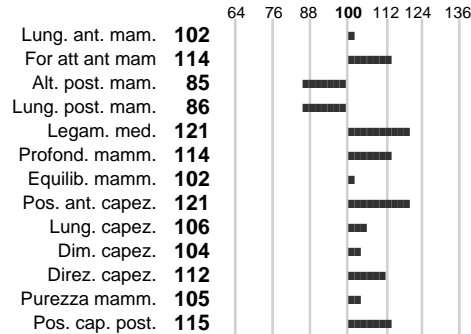

%Consanguineità: **3.40**

%Sim.: **98**

%Montb.: **0**

%Rh: **2**

Allev.:

Centro di FA: **GERMANIA**

INDICI PRODUTTIVI

Stato toro: **IS** Attendibilità: **73**
Figlie tot. : **121** Allevamenti: **0**
IDA: **153** Rank: **66** Latte Kg: **47**
Grasso %: **-0.44** Kg: **-33**
Proteine %: **-0.12** Kg: **-7**

INDICI FUNZIONALI

Indice	Attendibilità
Velocità mungitura: 79	86
Cellule somatiche: 129	77
Fertilità: 104	
Longevità: 123	
Facilità al parto: 89	
Persistenza: 118	0

PERFORMANCE TEST

Indice	Fenotipo
Attitudine carne: 98	
Incr. medio gg: 95	
Taglia perf. test: 94	
Muscol. perf. 106	
Arti perf. test: 81	

INDICI MORFOLOGICI

TEST GENETICI

K-Caseine: Non disponibile
Beta-Caseine: Non disponibile
Beta-Lattoglobuline: Non disponibile
Aracnomelia: **Libero**
BMS (infertilità masch.): **Libero**
DW (Nanismo): **Libero**
FSH2(Accresc. ritard.): **Libero**
TP (Trombopatia): **Portatore**
ZDL (Zincodifenzia): **Libero**
BH2(Aplotipo 2 Bruna): **Libero**
FH4 (Aplotipo 4 della P.R.): **Libero**
FH5 (Aplotipo 5 della P.R.): **Libero**