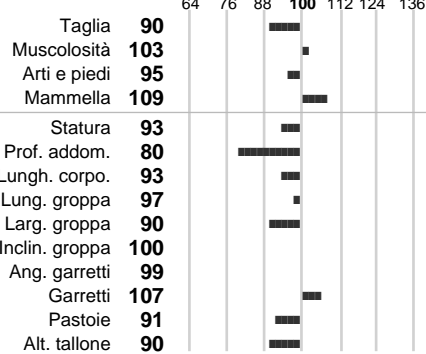

%Montb.: **1**

%Rh: **1**

Allev.:

Centro di FA: **GERMANIA**

INDICI PRODUTTIVI

Stato toro: **IS** Attendibilità: **73**
Figlie tot.: **124** Allevamenti: **0**
IDAS: **-48** Rank: **38** Latte Kg: **-652**
Grasso %: **-0.28** Kg: **-46**
Proteine %: **-0.10** Kg: **-30**

INDICI FUNZIONALI

Indice	Attendibilità
Velocità mungitura: 83	86
Cellule somatiche: 125	69
Fertilità: 115	
Longevità: 120	
Facilità al parto: 79	
Persistenza: 119	0
Resistenza chetosi:	
Salute:	

PERFORM. TEST

Indice	Fenotipo
Indice carne PT: 96	
Muscol. PT: 96	
Incr. medio gg PT: 92	
R.F.I. PT: 105	
Peso 12 mesi PT: 84	
Qualità vitelli:	
Beef line:	

OEZIL

INDICI MORFOLOGICI

TEST GENETICI

K-Caseine:	Non disponibile
Beta-Caseine:	Non disponibile
Aracnomelia:	Libero
BMS (infertilità masch.):	Libero
DW (Nanismo):	Libero
FSH2(Accresc. ritard.):	Portatore
TP (Trombopatia):	Libero
ZDL (Zincodeficienza):	Libero
BH2(Aplotipo 2 Bruna):	Libero
FH4 (Aplotipo 4 della P.R.):	Libero
FH5 (Aplotipo 5 della P.R.):	Libero