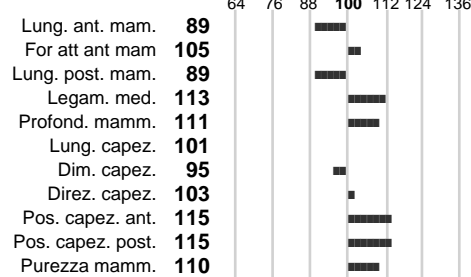

%Montb.: **1**

%Rh: **1**

Allev.:

Centro di FA: **GERMANIA**

INDICI PRODUTTIVI

Stato toro: **IS** Attendibilità: **73**
Figlie tot.: **124** Allevamenti: **0**
IDAS: **-48** Rank: **38** Latte Kg: **-652**
Grasso %: **-0.28** Kg: **-46**
Proteine %: **-0.10** Kg: **-30**

INDICI FUNZIONALI

Indice	Attendibilità
Velocità mungitura: 83	86
Cellule somatiche: 125	69
Fertilità: 115	
Longevità: 120	
Facilità al parto: 79	
Persistenza: 119	0
Resistenza chetosi:	
Salute:	

PERFORM. TEST

Indice	Fenotipo
Indice carne PT: 96	
Muscol. PT: 96	
Incr. medio gg PT: 92	
R.F.I. PT: 105	
Peso 12 mesi PT: 84	
Qualità vitelli:	
Beef line:	

OEZIL

INDICI MORFOLOGICI

TEST GENETICI

K-Caseine:	Non disponibile
Beta-Caseine:	Non disponibile
Aracnomelia:	Libero
BMS (infertilità masch.):	Libero
DW (Nanismo):	Libero
FSH2(Accresc. ritard.):	Portatore
TP (Trombopatia):	Libero
ZDL (Zincodeficienza):	Libero
BH2(Aplotipo 2 Bruna):	Libero
FH4 (Aplotipo 4 della P.R.):	Libero
FH5 (Aplotipo 5 della P.R.):	Libero