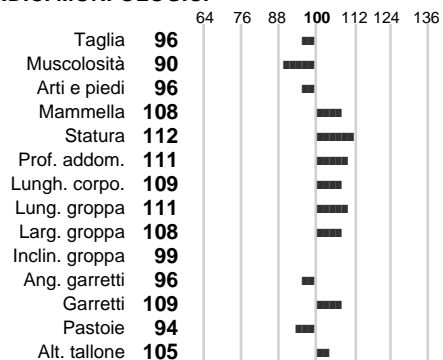

%Consanguineità:

%Sim.: **0**

%Montb.: **100**

%Rh: **0**

Allev.:

Centro di FA: **FRANCIA**

INDICI PRODUTTIVI

Stato toro: **IS** Attendibilità: **39**
Figlie tot.: **86** Allevamenti: **0**
IDA: **-8** Rank: **52** Latte Kg: **431**
Grasso %: **0.09** Kg: **24**
Proteine %: **-0.01** Kg: **14**

INDICI FUNZIONALI

Indice	Attendibilità
Velocità mungitura: 102	30
Cellule somatiche: 96	71
Fertilità:	
Longevità:	
Facilità al parto: 98	
Persistenza: 0	0

PERFORMANCE TEST

Indice	Fenotipo
Attitudine carne: 77	
Incr. medio gg: 83	
Taglia perf. test: 88	
Muscol. perf. test: 70	
Arti perf. test: 77	

AERIUS

INDICI MORFOLOGICI

TEST GENETICI

K-Caseine: Non disponibile
Beta-Caseine: Non disponibile
Beta-Lattoglobuline: Non disponibile
Aracnomelia: Non disponibile
BMS (infertilità masch.): Non disponibile
DW (Nanismo): Non disponibile
FSH2(Accresc. ritard.): Non disponibile
TP (Trombopatia): Non disponibile
ZDL (Zincodeficienza): Non disponibile
BH2(Aplotipo 2 Bruna): Non disponibile
FH4 (Aplotipo 4 della P.R.): Non disponibile
FH5 (Aplotipo 5 della P.R.): Non disponibile