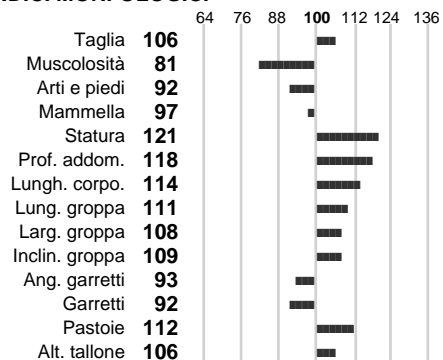

Data Nascita: **01-11-2005**

%Consanguineità:

%Sim.: **0**

%Montb.: **100**

%Rh: **0**

Allev.:

Centro di FA: **FRANCIA**

**INDICI PRODUTTIVI**

Stato toro: **IS**      Attendibilità: **63**  
Figlie tot. : **77**      Allevamenti: **0**  
IDA: **-481**      Rank: **12**      Latte Kg: **79**  
Grasso %: **0.06**      Kg: **7**  
Proteine %: **0.15**      Kg: **14**

**INDICI FUNZIONALI**

Indice	Attendibilità
Velocità mungitura: <b>86</b>	<b>69</b>
Cellule somatiche: <b>95</b>	<b>69</b>
Fertilità:	
Longevità:	
Facilità al parto: <b>92</b>	
Persistenza: <b>0</b>	<b>0</b>

**PERFORMANCE TEST**

Indice	Fenotipo
Attitudine carne: <b>75</b>	
Incr. medio gg: <b>84</b>	
Taglia perf. test: <b>78</b>	
Muscol. perf. <b>64</b>	
Arti perf. test: <b>73</b>	

**AEROSOL**

**INDICI MORFOLOGICI**