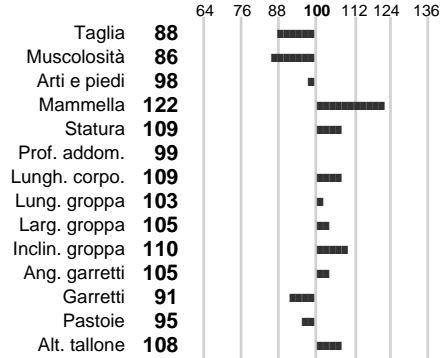

%Consanguineità:

%Sim.: **0**

%Montb.: **100**

%Rh: **0**

Alliev.:

Centro di FA: **FRANCIA**

INDICI PRODUTTIVI

Stato toro: **IS** Attendibilità: **70**
Figlie tot. : **538** Allevamenti: **0**
IDA: **-35** Rank: **49** Latte Kg: **426**
Grasso %: **0.05** Kg: **21**
Proteine %: **-0.07** Kg: **9**

INDICI FUNZIONALI

Velocità mungitura: **95**
Cellule somatiche: **92**
Fertilità: **105**
Longevità: **104**
Facilità al parto: **100**
Persistenza: **0**

Indice

83
78
105
104
100
0

PERFORMANCE TEST

Attitudine carne: **77**
Incr. medio gg: **86**
Taglia perf. test: **82**
Muscol. perf. **67**
Arti perf. test: **79**

INDICI MORFOLOGICI

TEST GENETICI

K-Caseine: Non disponibile
Beta-Caseine: Non disponibile
Beta-Lattoglobuline: Non disponibile
Aracnomelia: Non disponibile
BMS (infertilità masch.): Non disponibile
DW (Nanismo): Non disponibile
FSH2(Accresc. ritard.): Non disponibile
TP (Trombopatia): Non disponibile
ZDL (Zincodifenzia): Non disponibile
BH2(Aplotipo 2 Bruna): Non disponibile
FH4 (Aplotipo 4 della P.R.): Non disponibile
FH5 (Aplotipo 5 della P.R.): Non disponibile