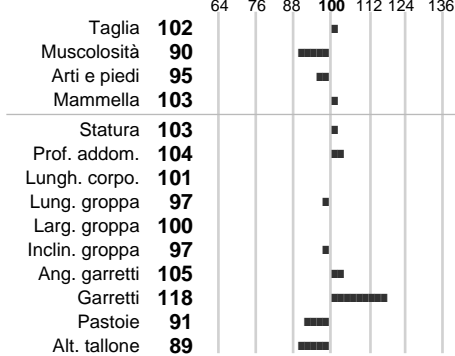

%Montb.: **95**

%Rh: **5**

Allev.:

Centro di FA: **FRANCIA**

INDICI PRODUTTIVI

Stato toro: **IS** Attendibilità: **62**
Figlie tot. : **1014** Allevamenti: **0**
IDAS: **-562** Rank: **0** Latte Kg: **672**
Grasso %: **-0.18** Kg: **11**
Proteine %: **0.06** Kg: **29**

INDICI FUNZIONALI

Indice	Attendibilità
Velocità mungitura: 94	33
Cellule somatiche: 80	78
Fertilità: 78	
Longevità: 75	
Facilità al parto: 103	
Persistenza: 0	0
Resistenza chetosi:	
Salute:	

PERFORM. TEST

Indice	Fenotipo
Indice carne PT: 76	
Muscol. PT: 64	
Incr. medio gg PT: 86	
R.F.I. PT: 98	
Peso 12 mesi PT: 88	
Qualità vitelli:	
Beef line:	

CALGARY

INDICI MORFOLOGICI

TEST GENETICI

K-Caseine:	Non disponibile
Beta-Caseine:	Non disponibile
Aracnomelia:	Non disponibile
BMS (infertilità masch.):	Non disponibile
DW (Nanismo):	Non disponibile
FSH2(Accresc. ritard.):	Non disponibile
TP (Trombopatia):	Non disponibile
ZDL (Zincodificenza):	Non disponibile
BH2(Aplotipo 2 Bruna):	Non disponibile
FH4 (Aplotipo 4 della P.R.):	Non disponibile
FH5 (Aplotipo 5 della P.R.):	Non disponibile