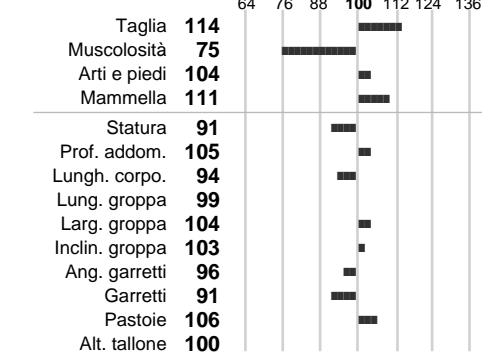

%Montb.: **100**

%Rh: **0**

Allev.:

Centro di FA: **FRANCIA**

INDICI PRODUTTIVI

Stato toro: **IS** Attendibilità: **69**
Figlie tot.: **601** Allevamenti: **0**
IDAS: **59** Rank: **59** Latte Kg: **1136**
Grasso %: **-0.17** Kg: **30**
Proteine %: **-0.03** Kg: **36**

INDICI FUNZIONALI

Indice	Attendibilità
Velocità mungitura: 113	80
Cellule somatiche: 83	75
Fertilità: 90	
Longevità: 104	
Facilità al parto: 99	
Persistenza: 0	0
Resistenza chetosi:	
Salute:	

PERFORM. TEST

Indice	Fenotipo
Indice carne PT: 78	
Muscol. PT: 67	
Incr. medio gg PT: 87	
R.F.I. PT: 97	
Peso 12 mesi PT: 90	
Qualità vitelli:	
Beef line:	
IMG carcassa:	

NOVITO

INDICI MORFOLOGICI

TEST GENETICI

K-Caseine: Non disponibile
Beta-Caseine: Non disponibile
Aracnomelia: Non disponibile
BMS (infertilità masch.): Non disponibile
DW (Nanismo): Non disponibile
FSH2(Accresc. ritard.): Non disponibile
TP (Trombopatia): Non disponibile
ZDL (Zincodeficenza): Non disponibile
BH2(Aplotipo 2 Bruna): Non disponibile
FH4 (Aplotipo 4 della P.R.): Non disponibile
FH5 (Aplotipo 5 della P.R.): Non disponibile

GENEALOGIA

1^ GENERAZIONE

PADRE:
FR003936033798
JITEUF JB
Data nascita: 03-12-2014

MADRE:
FR000115022376
LOVITA
Data nascita: 01-01-2014

2^ GENERAZIONE

FR005375489449
HOLDING JB
Data nascita: 24-07-2012

FR003936033641
HOLDING
Data nascita: 27-10-2012