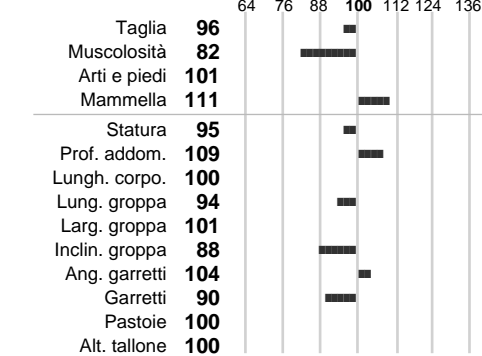

%Montb.: **100**

%Rh: **0**

Allev.:

Centro di FA: **SEMEX ITALIA(PT)**

INDICI PRODUTTIVI

Stato toro: **GE** Attendibilità: **65**
 Figlie tot. : **0** Allevamenti: **0**
 IDAS: **284** Rank: **88** Latte Kg: **767**
 Grasso %: **0.03** Kg: **33**
 Proteine %: **-0.02** Kg: **25**

INDICI FUNZIONALI

Indice	Attendibilità
Velocità mungitura: 112	86
Cellule somatiche: 101	64
Fertilità: 98	
Longevità: 111	
Facilità al parto: 98	
Persistenza: null	null
Resistenza chetosi:	
Salute:	

PERFORM. TEST

Indice	Fenotipo
Indice carne PT: 77	
Muscol. PT: 64	
Incr. medio gg PT: 87	
R.F.I. PT: 99	
Peso 12 mesi PT: 89	
Qualità vitelli:	
Beef line:	
IMG carcassa:	

RODELICE

INDICI MORFOLOGICI

TEST GENETICI

TEST GENETICI