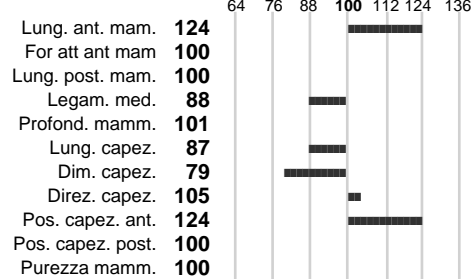

%Montb.: **100**

%Rh: **0**

Allev.:

Centro di FA: **SEMEX ITALIA(PT)**

INDICI PRODUTTIVI

Stato toro: **GE** Attendibilità: **65**
 Figlie tot. : **0** Allevamenti: **0**
 IDAS: **284** Rank: **88** Latte Kg: **767**
 Grasso %: **0.03** Kg: **33**
 Proteine %: **-0.02** Kg: **25**

INDICI FUNZIONALI

Indice	Attendibilità
Velocità mungitura: 112	86
Cellule somatiche: 101	64
Fertilità: 98	
Longevità: 111	
Facilità al parto: 98	
Persistenza: null	null
Resistenza chetosi:	
Salute:	

PERFORM. TEST

Indice	Fenotipo
Indice carne PT: 77	
Muscol. PT: 64	
Incr. medio gg PT: 87	
R.F.I. PT: 99	
Peso 12 mesi PT: 89	
Qualità vitelli:	
Beef line:	
IMG carcassa:	

RODELICE

INDICI MORFOLOGICI

TEST GENETICI

TEST GENETICI

K-Caseine:	NR
Beta-Caseine:	Non disponibile
Aracnomelia:	Non disponibile
BMS (infertilità masch.):	Non disponibile
DW (Nanismo):	Non disponibile
FSH2(Accresc. ritard.):	Non disponibile
TP (Trombopatia):	Non disponibile
ZDL (Zincodeficienza):	Non disponibile
BH2(Aplotipo 2 Bruna):	Non disponibile
FH4 (Aplotipo 4 della P.R.):	Non disponibile
FH5 (Aplotipo 5 della P.R.):	Non disponibile