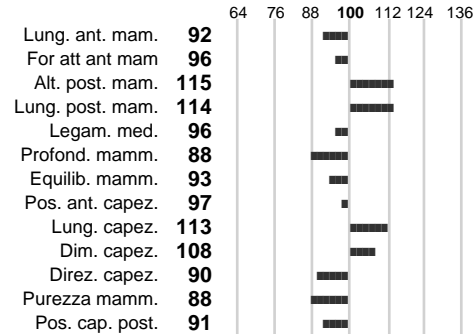

ASSOCIAZIONE NAZIONALE ALLEVATORI BOVINI DI RAZZA PEZZATA ROSSA ITALIANA
LIBRO GENEALOGICO NAZIONALE - SCHEDA TORO

Identificativo: **FR000186006232**

Nome: **BOIS LEVIN**

Razza: **P.R.I.**

Sesso: **Maschio**

Data Nascita: **30-08-1986**

%Consanguineità: **0.80**

%Sim.: **0**

%Montb.: **100**

%Rh: **0**

Allev.:

Centro di FA: **IMPORTAZIONE**

INDICI PRODUTTIVI

Stato toro: **PR**   Attendibilità: **97**
Figlie tot.: **63774**   Allevamenti: **272**
IDA: **-947**   Rank: **0**   Latte Kg: **681**
Grasso %: **-0.11**   Kg: **18**
Proteine %: **-0.17**   Kg: **10**

INDICI FUNZIONALI

Indice	Attendibilità
Velocità mungitura: 80	95
Cellule somatiche: 76	99
Fertilità: 118	
Longevità: 97	
Facilità al parto: 112	
Persistenza: 104	97

PERFORMANCE TEST

Indice	Fenotipo
Attitudine carne: 76	
Incr. medio gg: 86	
Taglia perf. test: 91	
Muscol. perf. test: 64	
Arti perf. test: 64	

INDICI MORFOLOGICI

TEST GENETICI

K-Caseine: Non disponibile
Beta-Caseine: Non disponibile
Beta-Lattoglobuline: Non disponibile
Aracnomelia: Non disponibile
BMS (infertilità masch.): Non disponibile
DW (Nanismo): Non disponibile
FSH2(Accresc. ritard.): Non disponibile
TP (Trombopatia): Non disponibile
ZDL (Zincodeficienza): Non disponibile
BH2(Aplotipo 2 Bruna): Non disponibile
FH4 (Aplotipo 4 della P.R.): Non disponibile
FH5 (Aplotipo 5 della P.R.): Non disponibile