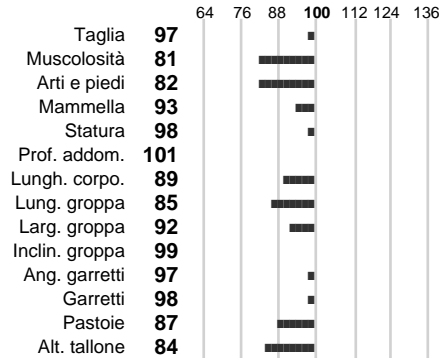

ASSOCIAZIONE NAZIONALE ALLEVATORI BOVINI DI RAZZA PEZZATA ROSSA ITALIANA
LIBRO GENEALOGICO NAZIONALE - SCHEDA TORO

Identificativo: **FR000186006232**

Nome: **BOIS LEVIN**

Razza: **P.R.I.**

Sesso: **Maschio**

Data Nascita: **30-08-1986**

%Consanguineità: **0.80**

%Sim.: **0**

%Montb.: **100**

%Rh: **0**

Allev.:

Centro di FA: **IMPORTAZIONE**

INDICI PRODUTTIVI

Stato toro: **PR**   Attendibilità: **97**
Figlie tot.: **63774**   Allevamenti: **272**
IDA: **-947**   Rank: **0**   Latte Kg: **681**
Grasso %: **-0.11**   Kg: **18**
Proteine %: **-0.17**   Kg: **10**

INDICI FUNZIONALI

Indice	Attendibilità
Velocità mungitura: 80	95
Cellule somatiche: 76	99
Fertilità: 118	
Longevità: 97	
Facilità al parto: 112	
Persistenza: 104	97

PERFORMANCE TEST

Indice	Fenotipo
Attitudine carne: 76	
Incr. medio gg: 86	
Taglia perf. test: 91	
Muscol. perf. test: 64	
Arti perf. test: 64	

INDICI MORFOLOGICI

TEST GENETICI

K-Caseine: Non disponibile
Beta-Caseine: Non disponibile
Beta-Lattoglobuline: Non disponibile
Aracnomelia: Non disponibile
BMS (infertilità masch.): Non disponibile
DW (Nanismo): Non disponibile
FSH2(Accresc. ritard.): Non disponibile
TP (Trombopatia): Non disponibile
ZDL (Zincodeficienza): Non disponibile
BH2(Aplotipo 2 Bruna): Non disponibile
FH4 (Aplotipo 4 della P.R.): Non disponibile
FH5 (Aplotipo 5 della P.R.): Non disponibile