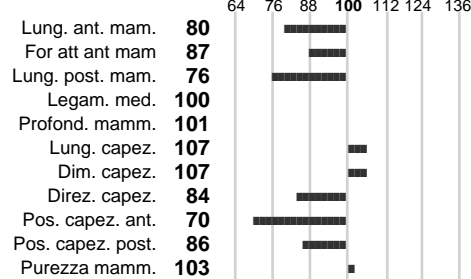

%Montb.: **0**

%Rh: **0**

Allev.:

Centro di FA: **Padre di Toro**

INDICI PRODUTTIVI

Stato toro: **PR** Attendibilità: **84**
Figlie tot. : **4968** Allevamenti: **32**
IDAS: **-942** Rank: **0** Latte Kg: **-1034**
Grasso %: **0.37** Kg: **-16**
Proteine %: **0.13** Kg: **-27**

INDICI FUNZIONALI

Indice	Attendibilità
Velocità mungitura: 102	52
Cellule somatiche: 88	90
Fertilità: 102	
Longevità: 79	
Facilità al parto: 108	
Persistenza: 100	64
Resistenza chetosi:	
Salute:	

PERFORM. TEST

Indice	Fenotipo
Indice carne PT: 88	
Muscol. PT: 104	
Incr. medio gg PT: 87	
R.F.I. PT: 99	
Peso 12 mesi PT: 78	
Qualità vitelli:	
Beef line:	

INDICI MORFOLOGICI

TEST GENETICI

K-Caseine: **AB**
Beta-Caseine: Non disponibile
Aracnomelia: Non disponibile
BMS (infertilità masch.): Non disponibile
DW (Nanismo): Non disponibile
FSH2(Accresc. ritard.): Non disponibile
TP (Trombopatia): Non disponibile
ZDL (Zincodeficienza): Non disponibile
BH2(Aplotipo 2 Bruna): Non disponibile
FH4 (Aplotipo 4 della P.R.): Non disponibile
FH5 (Aplotipo 5 della P.R.): Non disponibile