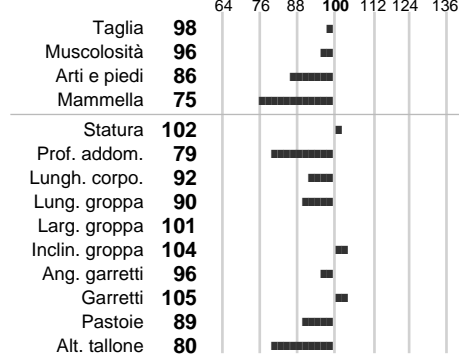

%Montb.: **0**

%Rh: **0**

Allev.:

Centro di FA: **Padre di Toro**

INDICI PRODUTTIVI

Stato toro: **PR** Attendibilità: **84**
Figlie tot. : **4968** Allevamenti: **32**
IDAS: **-942** Rank: **0** Latte Kg: **-1034**
Grasso %: **0.37** Kg: **-16**
Proteine %: **0.13** Kg: **-27**

INDICI FUNZIONALI

Indice	Attendibilità
Velocità mungitura: 102	52
Cellule somatiche: 88	90
Fertilità: 102	
Longevità: 79	
Facilità al parto: 108	
Persistenza: 100	64
Resistenza chetosi:	
Salute:	

PERFORM. TEST

Indice	Fenotipo
Indice carne PT: 88	
Muscol. PT: 104	
Incr. medio gg PT: 87	
R.F.I. PT: 99	
Peso 12 mesi PT: 78	
Qualità vitelli:	
Beef line:	

INDICI MORFOLOGICI

TEST GENETICI

K-Caseine: **AB**
Beta-Caseine: Non disponibile
Aracnomelia: Non disponibile
BMS (infertilità masch.): Non disponibile
DW (Nanismo): Non disponibile
FSH2(Accresc. ritard.): Non disponibile
TP (Trombopatia): Non disponibile
ZDL (Zincodeficienza): Non disponibile
BH2(Aplotipo 2 Bruna): Non disponibile
FH4 (Aplotipo 4 della P.R.): Non disponibile
FH5 (Aplotipo 5 della P.R.): Non disponibile