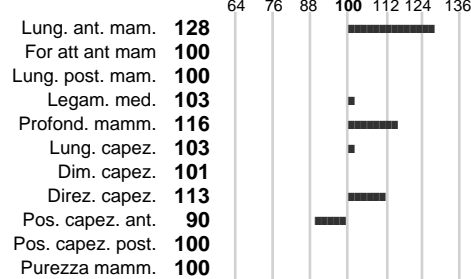

%Montb.: **100**

%Rh: **0**

Allev.:

Centro di FA: **SEMEX ITALIA**

INDICI PRODUTTIVI

Stato toro: **GE** Attendibilità: **65**
Figlie tot. : **0** Allevamenti: **0**
IDAS: **456** Rank: **96** Latte Kg: **611**
Grasso %: **-0.02** Kg: **22**
Proteine %: **0.04** Kg: **24**

INDICI FUNZIONALI

Indice	Attendibilità
Velocità mungitura: 107	86
Cellule somatiche: 100	64
Fertilità: 118	
Longevità: 112	
Facilità al parto: 107	
Persistenza: null	null
Resistenza chetosi:	
Salute:	

PERFORM. TEST

Indice	Fenotipo
Indice carne PT: 80	
Muscol. PT: 65	
Incr. medio gg PT: 84	
R.F.I. PT: 99	
Peso 12 mesi PT: 86	
Qualità vitelli:	
Beef line:	
IMG carcassa:	

RECORDMAN
★★

INDICI MORFOLOGICI

TEST GENETICI

K-Caseine:	NR
Beta-Caseine:	Non disponibile
Aracnomelia:	Non disponibile
BMS (infertilità masch.):	Non disponibile
DW (Nanismo):	Non disponibile
FSH2(Accresc. ritard.):	Non disponibile
TP (Trombopatia):	Non disponibile
ZDL (Zincodeficienza):	Non disponibile
BH2(Aplotipo 2 Bruna):	Non disponibile
FH4 (Aplotipo 4 della P.R.):	Non disponibile
FH5 (Aplotipo 5 della P.R.):	Non disponibile

GENEALOGIA

1^ GENERAZIONE

PADRE:
FR008843770629
MINNESOTA
Data nascita: 20-07-2016

MADRE:
FR002223640706
NOBLESSE
Data nascita: 17-10-2017

2^ GENERAZIONE

FR002548197881
IRKHAN
Data nascita: 15-06-2013

FR008843342211
HANOYE
Data nascita: 01-01-1900