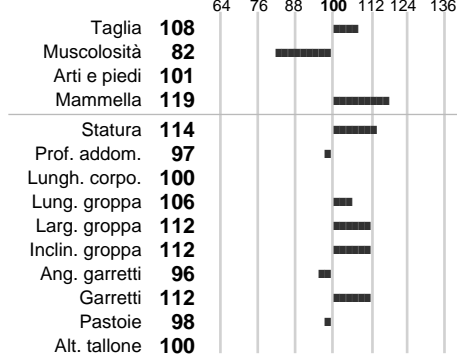

%Montb.: **100**

%Rh: **0**

Allev.:

Centro di FA: **SEMEX ITALIA**

INDICI PRODUTTIVI

Stato toro: **GE** Attendibilità: **65**
Figlie tot. : **0** Allevamenti: **0**
IDAS: **456** Rank: **96** Latte Kg: **611**
Grasso %: **-0.02** Kg: **22**
Proteine %: **0.04** Kg: **24**

INDICI FUNZIONALI

Indice	Attendibilità
Velocità mungitura: 107	86
Cellule somatiche: 100	64
Fertilità: 118	
Longevità: 112	
Facilità al parto: 107	
Persistenza: null	null
Resistenza chetosi:	
Salute:	

PERFORM. TEST

Indice	Fenotipo
Indice carne PT: 80	
Muscol. PT: 65	
Incr. medio gg PT: 84	
R.F.I. PT: 99	
Peso 12 mesi PT: 86	
Qualità vitelli:	
Beef line:	
IMG carcassa:	

RECORDMAN
★★

INDICI MORFOLOGICI

TEST GENETICI

K-Caseine:	NR
Beta-Caseine:	Non disponibile
Aracnomelia:	Non disponibile
BMS (infertilità masch.):	Non disponibile
DW (Nanismo):	Non disponibile
FSH2(Accresc. ritard.):	Non disponibile
TP (Trombopatia):	Non disponibile
ZDL (Zincodeficienza):	Non disponibile
BH2(Aplotipo 2 Bruna):	Non disponibile
FH4 (Aplotipo 4 della P.R.):	Non disponibile
FH5 (Aplotipo 5 della P.R.):	Non disponibile

GENEALOGIA

1^ GENERAZIONE

PADRE:
FR008843770629
MINNESOTA
Data nascita: 20-07-2016

MADRE:
FR002223640706
NOBLESSE
Data nascita: 17-10-2017

2^ GENERAZIONE

FR002548197881
IRKHAN
Data nascita: 15-06-2013

FR008843342211
HANOYE
Data nascita: 01-01-1900